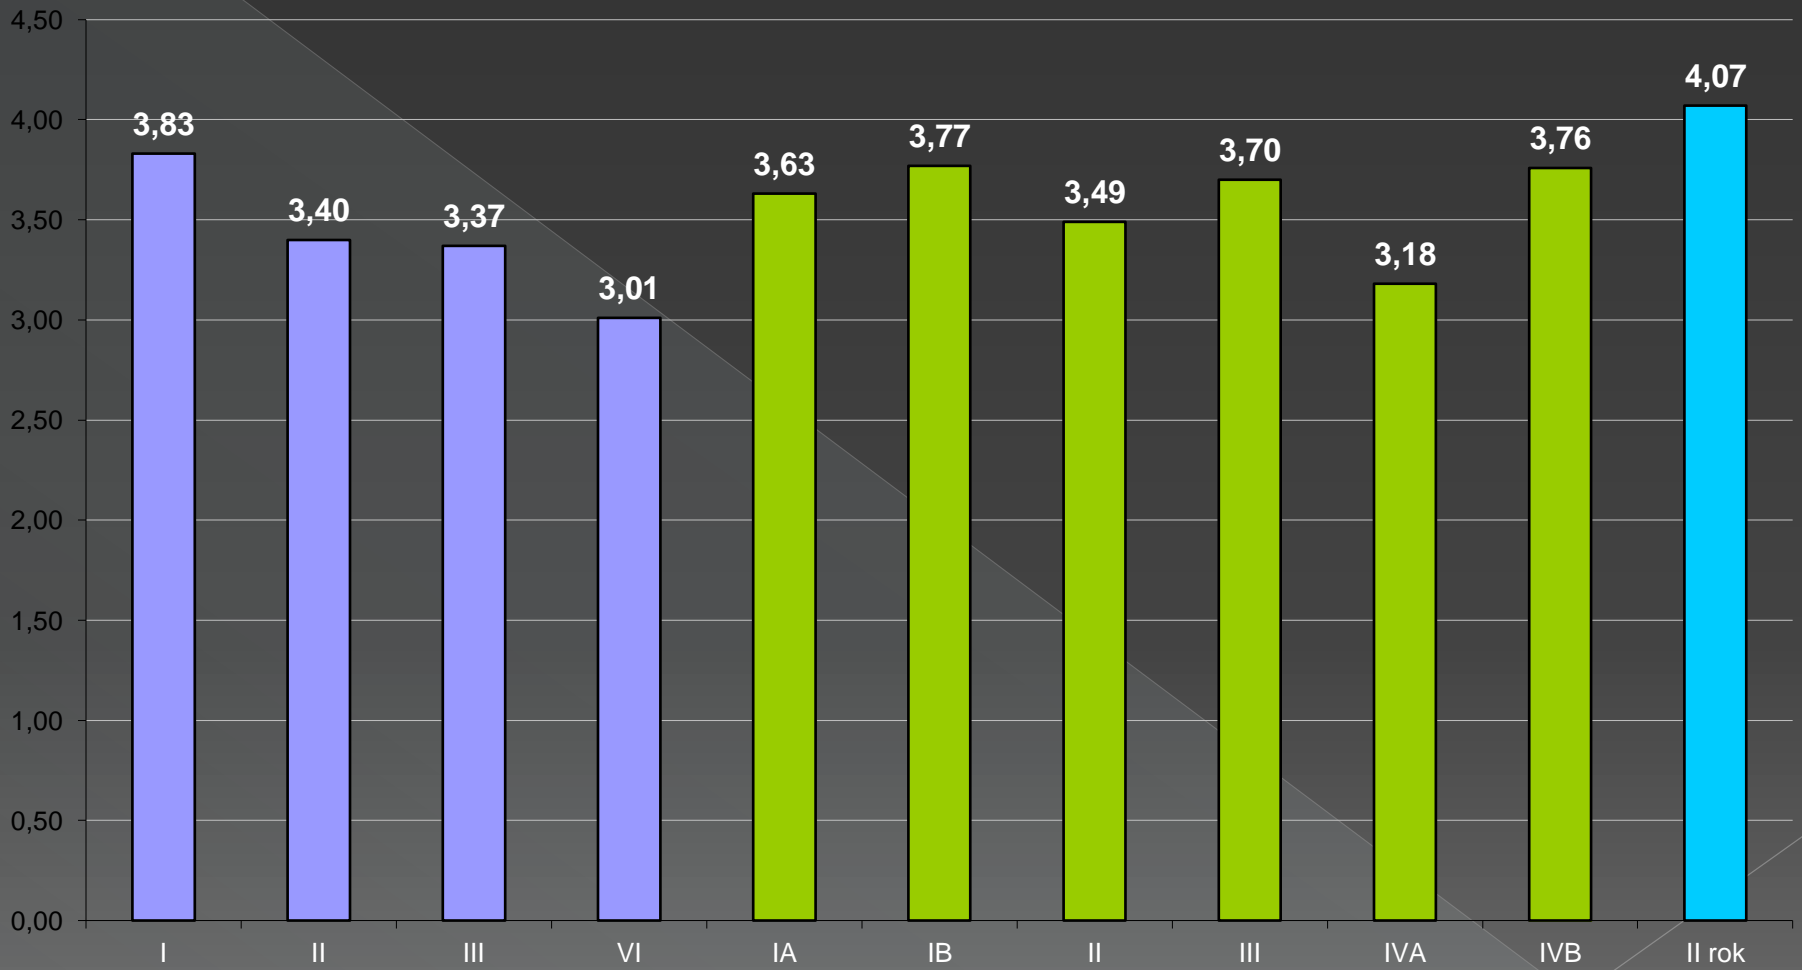

Średnia klas w OSSP - semestr I rok szkolny 2011/2012

Średnia klas w LP - semestr 1 rok szkolny 2011/2012

Średnia w PSP - semestr 1 rok szkolny 2011/2012

Średnia klas w ZPSP - semestr 1 rok szkolny 2011/2012

Frekwencja klas w OSSP - semestr I rok szkolny 2011/2012

Frekwencja klas w LP - semestr I rok szkolny 2011/2012

Frekwencja w PSP - semestr I rok szkolny 2011/2012

Frekwencja klas w ZPSP - semestr 1 rok szkolny 2011/2012