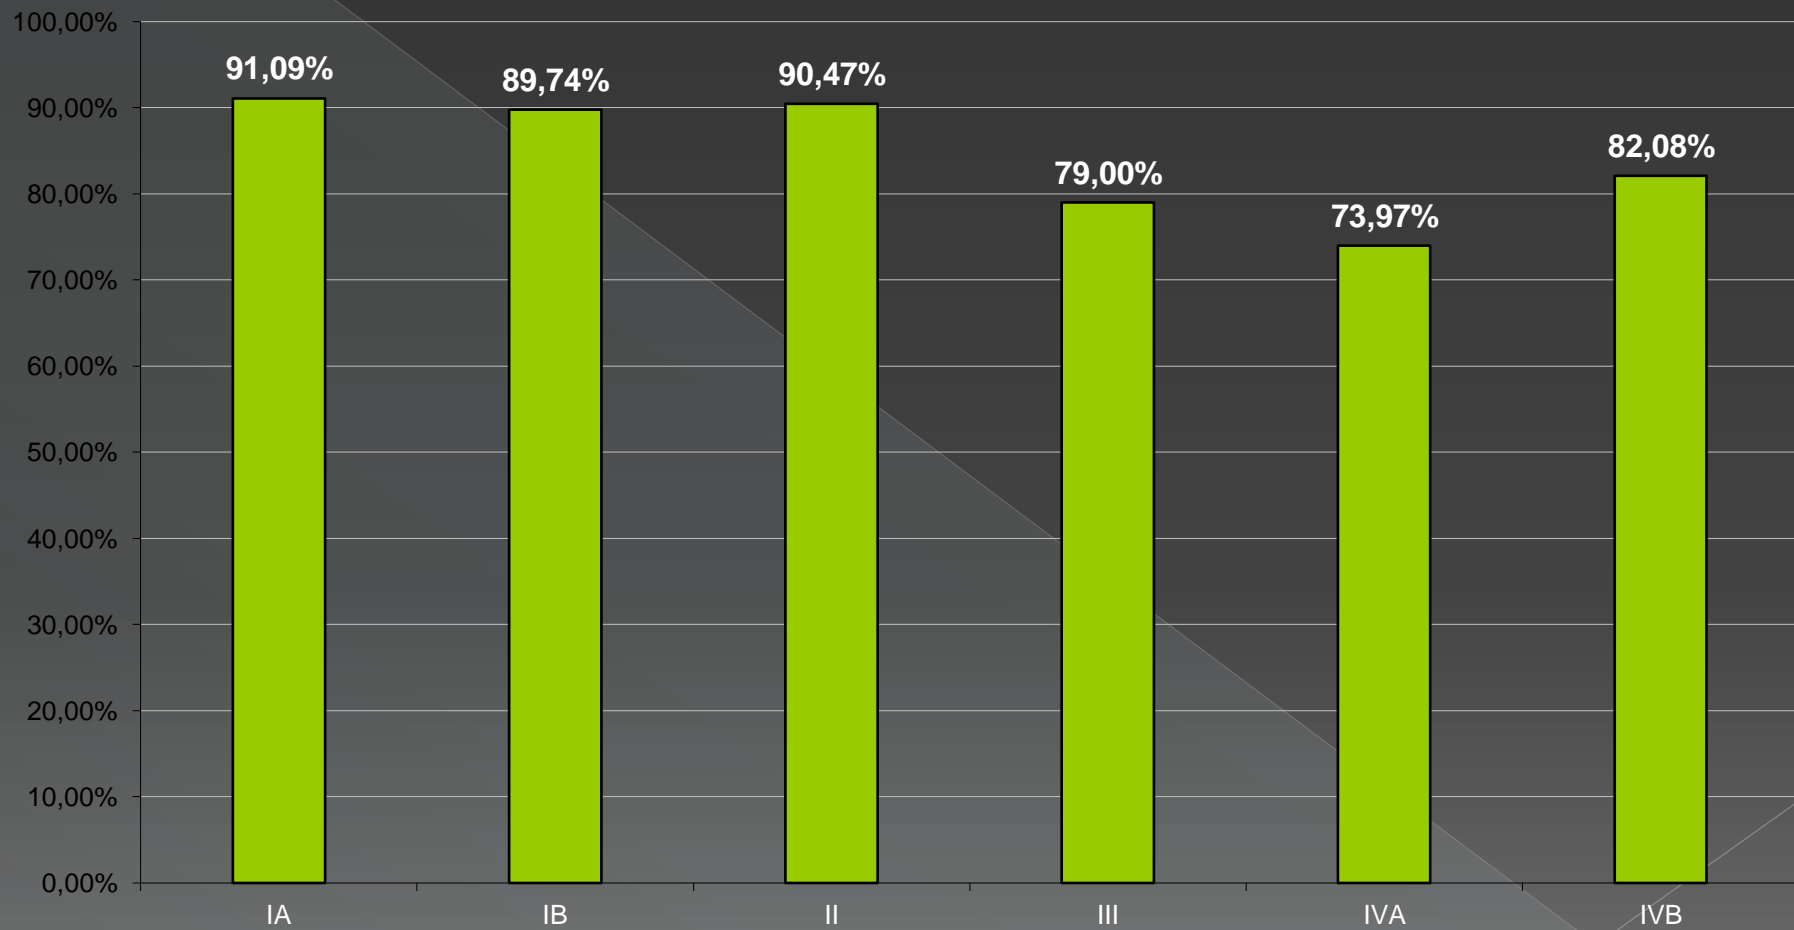

Średnia klas w OSSP - semestr I rok szkolny 2011/2012

Średnia klas w LP - semestr 1 rok szkolny 2011/2012

Średnia w PSP - semestr 1 rok szkolny 2011/2012

Średnia klas w ZPSP - semestr 1 rok szkolny 2011/2012

Frekwencja klas w OSSP - semestr I rok szkolny 2011/2012

Frekwencja klas w LP - semestr I rok szkolny 2011/2012

Frekwencja w PSP - semestr I rok szkolny 2011/2012

Frekwencja klas w ZPSP - semestr 1 rok szkolny 2011/2012