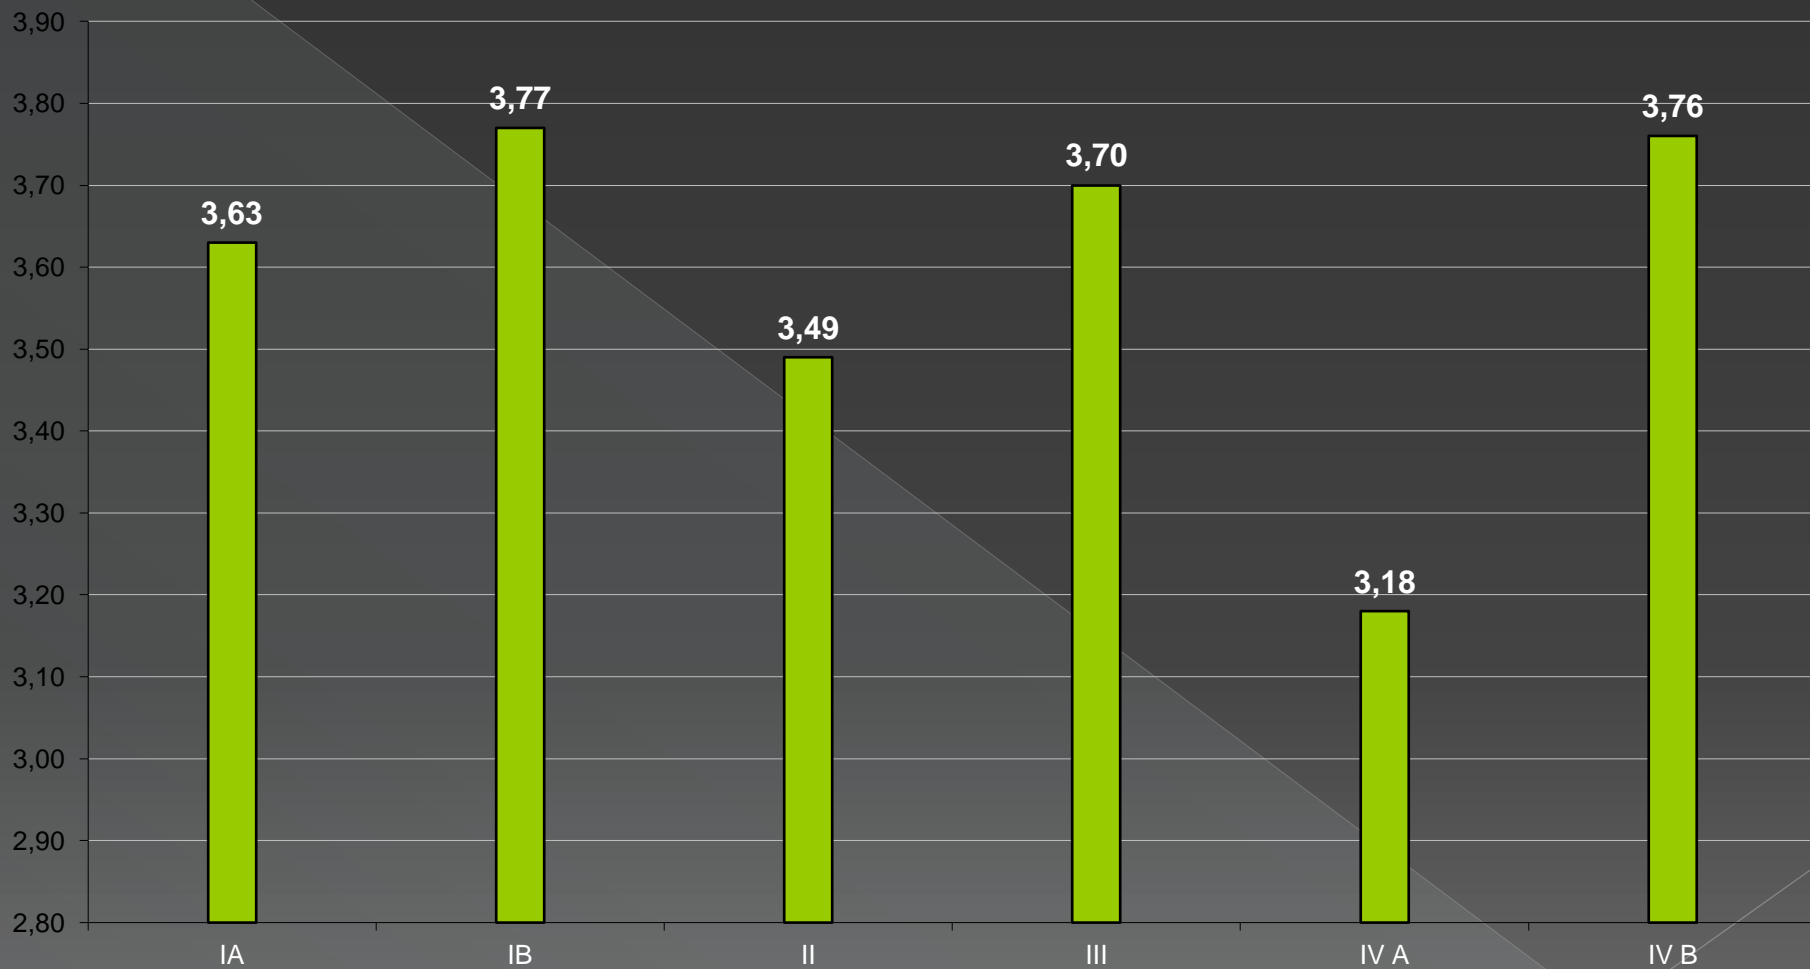

Średnia klas w OSSP - semestr I rok szkolny 2011/2012

Średnia klas w LP - semestr 1 rok szkolny 2011/2012

Średnia w PSP - semestr 1 rok szkolny 2011/2012

Średnia klas w ZPSP - semestr 1 rok szkolny 2011/2012

Frekwencja klas w OSSP - semestr I rok szkolny 2011/2012

Frekwencja klas w LP - semestr I rok szkolny 2011/2012

Frekwencja w PSP - semestr I rok szkolny 2011/2012

Frekwencja klas w ZPSP - semestr 1 rok szkolny 2011/2012