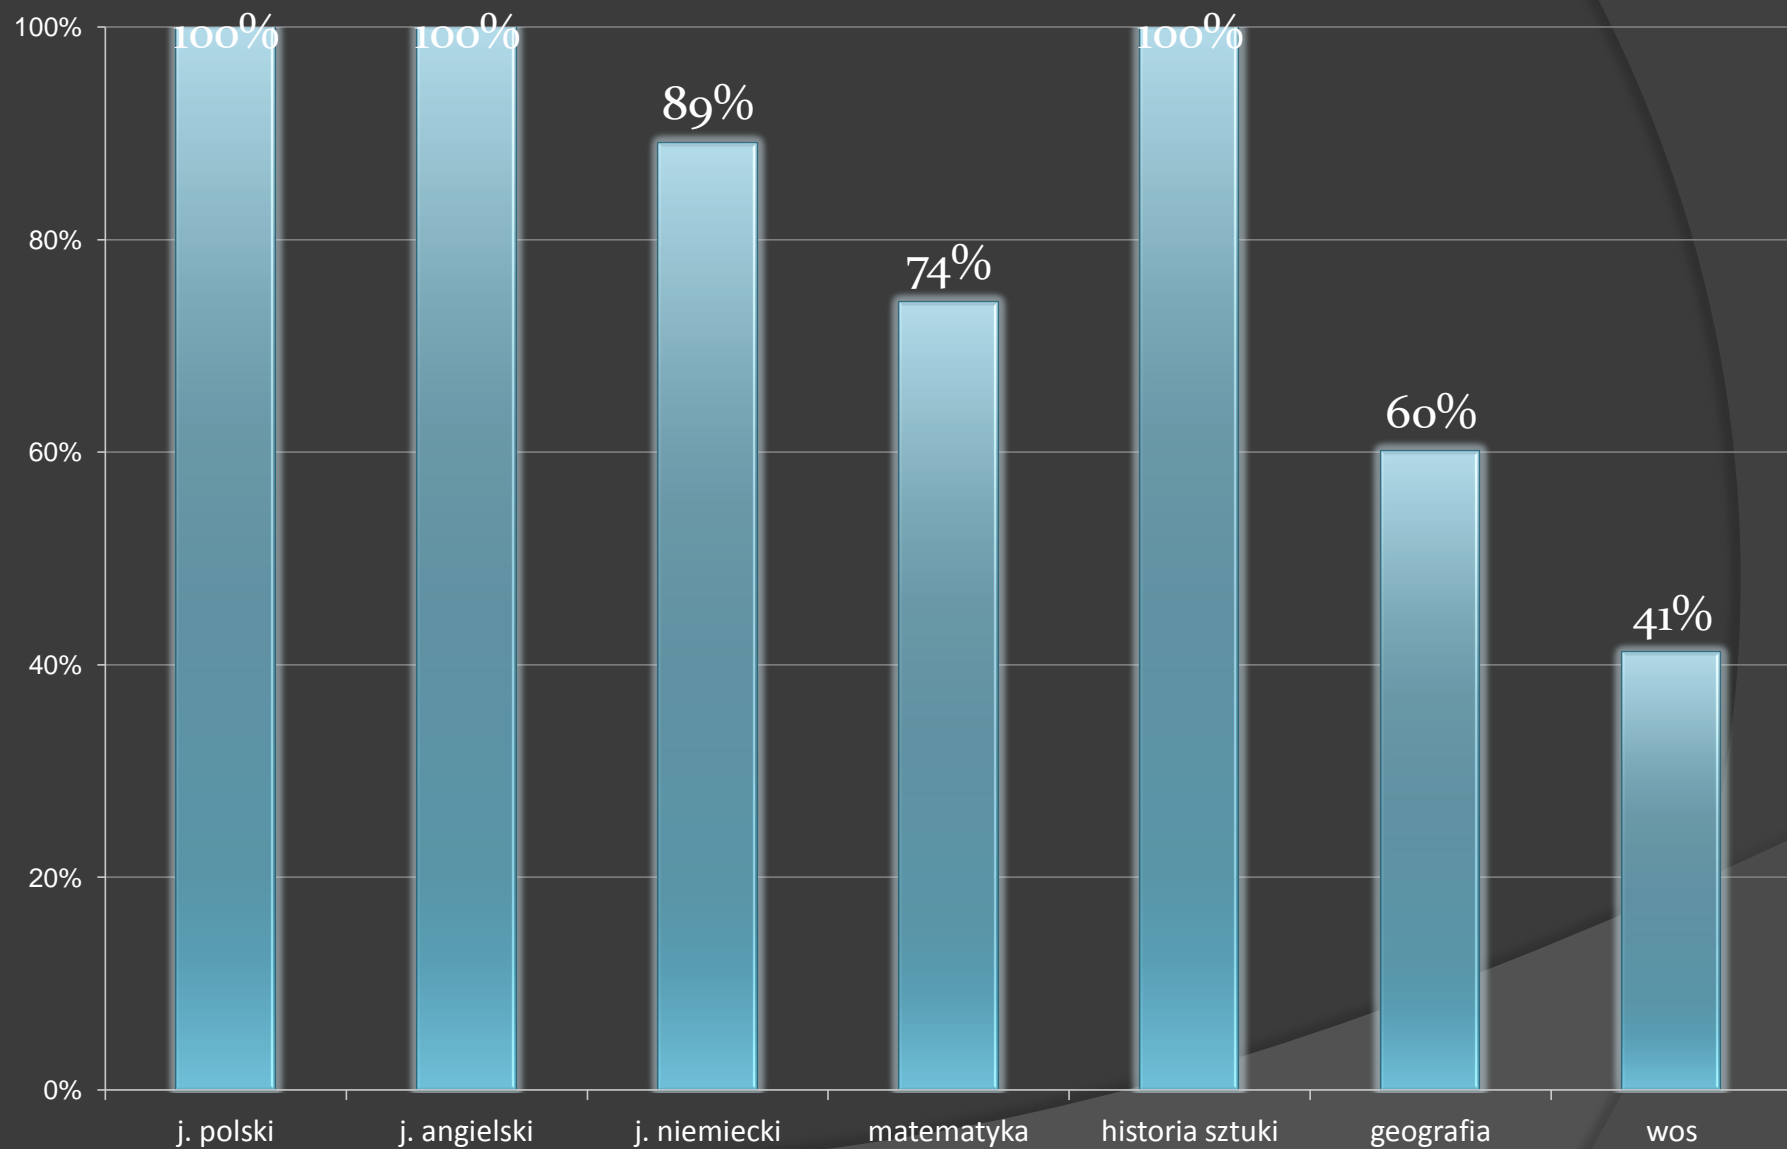

ZDAWALNOŚĆ EGZAMINU
MATURALNEGO
W ZPSP IM. T. MAKOWSKIEGO
W ŁODZI W ROKU 2013

EGZAMINY PISEMNE – poziom podstawowy

EGZAMINY PISEMNE – poziom rozszerzony

EGZAMINY USTNE

EGZAMINY PISEMNE – najlepsze wyniki

EGZAMINY USTNE – najlepsze wyniki