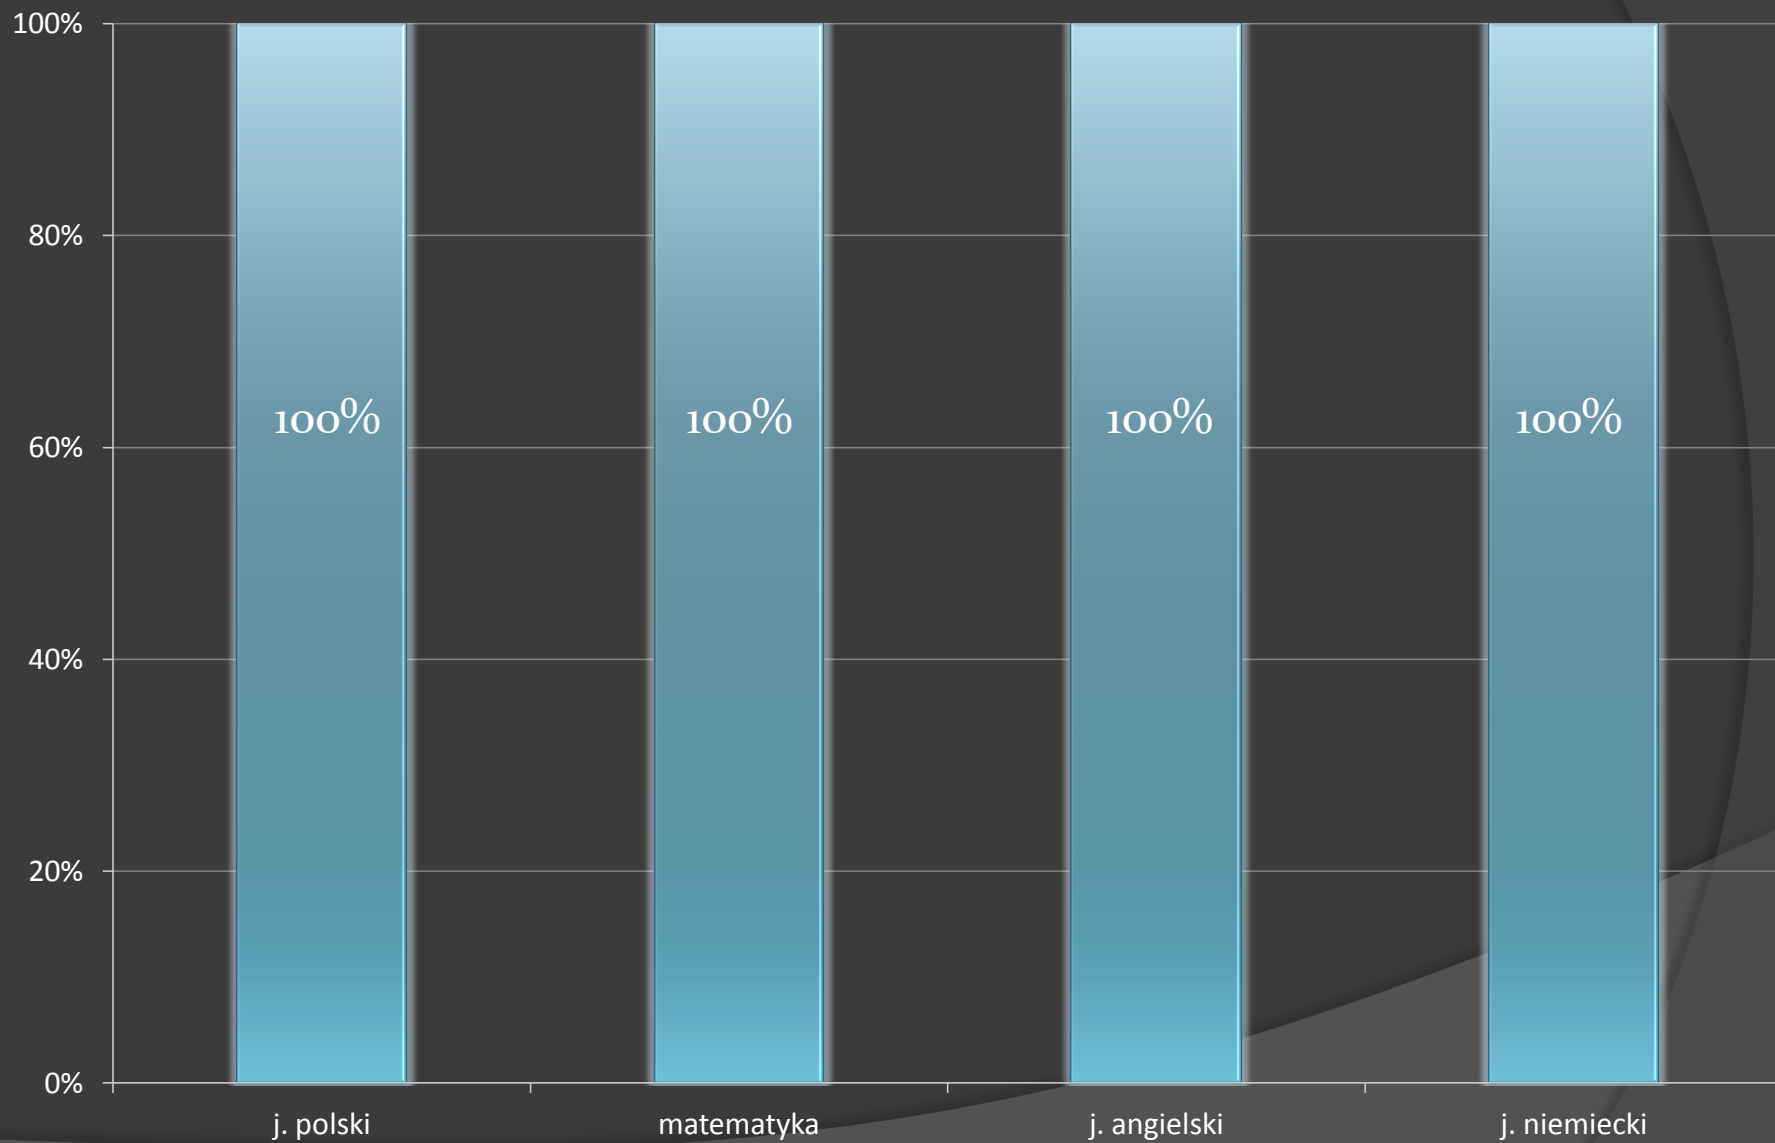

ZDAWALNOŚĆ EGZAMINU
MATURALNEGO
W ZPSP IM. T. MAKOWSKIEGO
W ŁODZI W ROKU 2013

EGZAMINY PISEMNE – poziom podstawowy

EGZAMINY PISEMNE – poziom rozszerzony

EGZAMINY USTNE

EGZAMINY PISEMNE – najlepsze wyniki

EGZAMINY USTNE – najlepsze wyniki