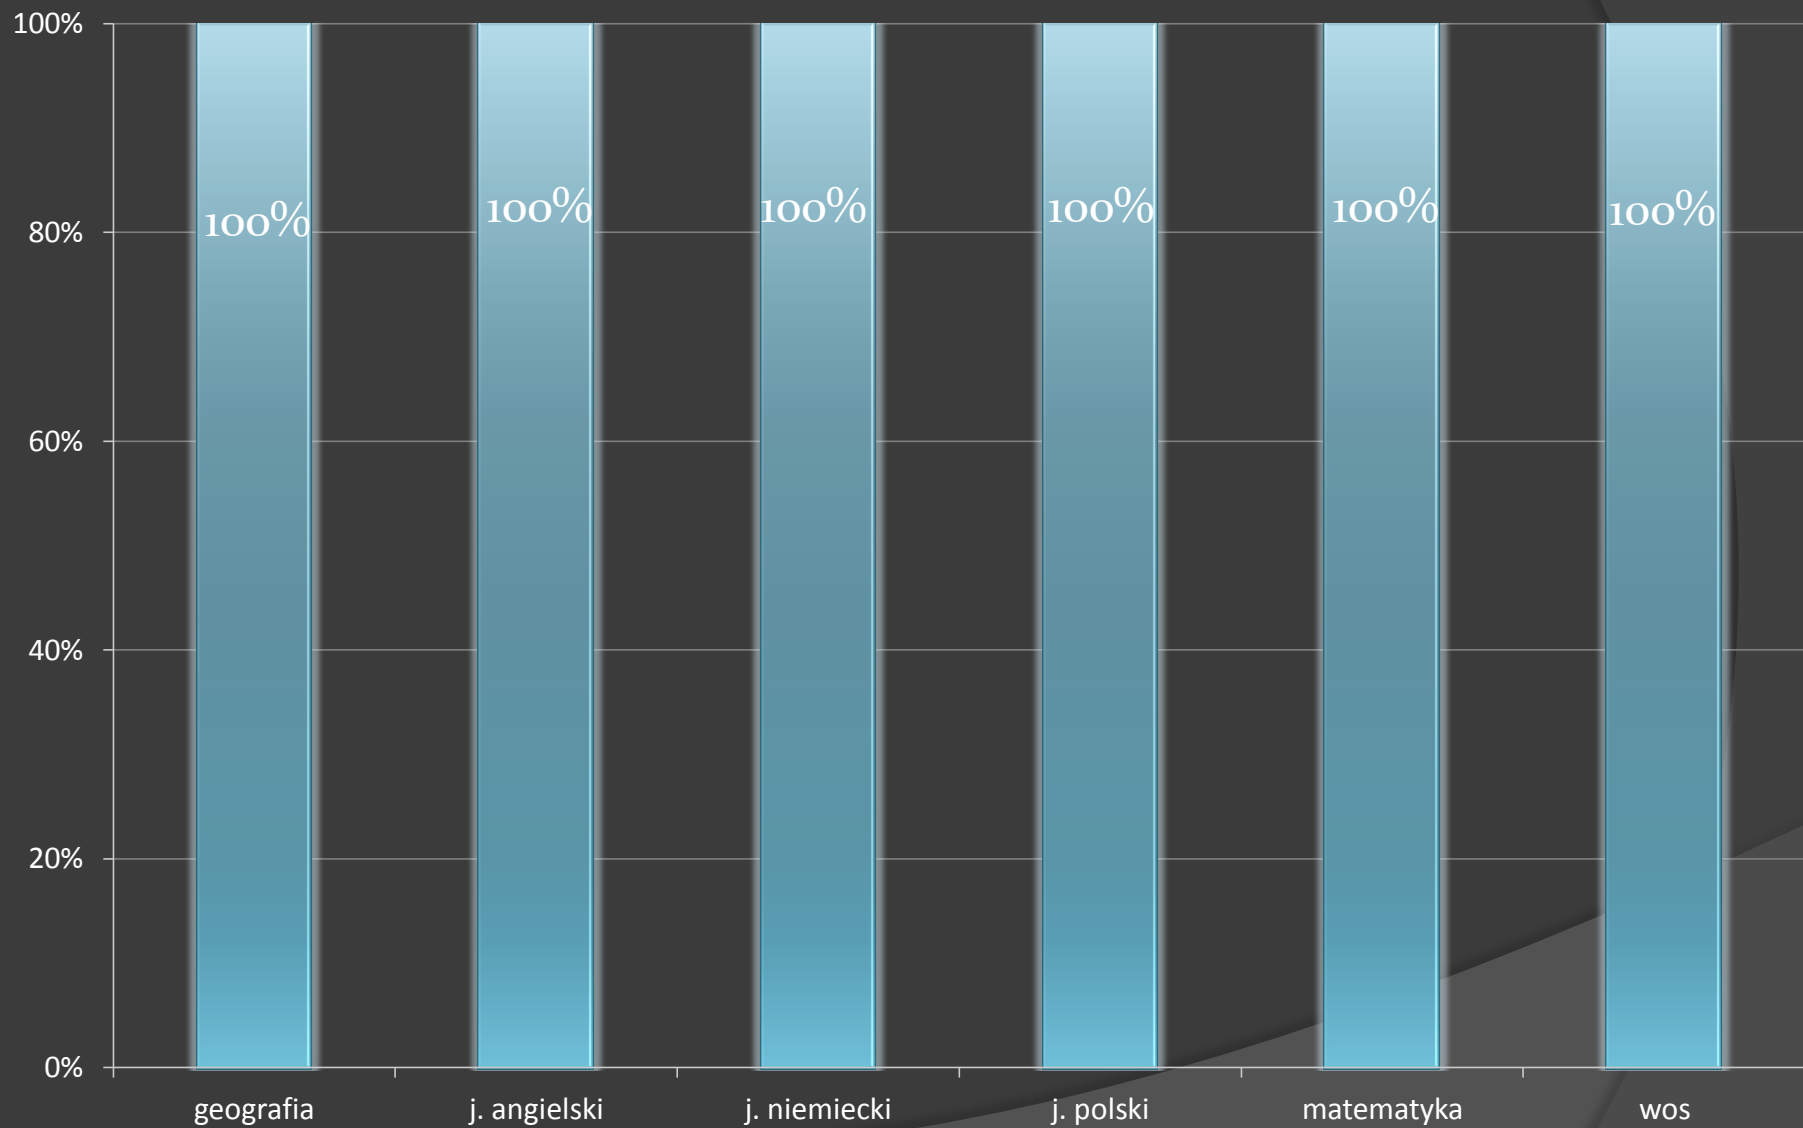

ZDAWALNOŚĆ EGZAMINU
MATURALNEGO
W ZPSP IM. T. MAKOWSKIEGO
W ŁODZI W ROKU 2013

EGZAMINY PISEMNE – poziom podstawowy

EGZAMINY PISEMNE – poziom rozszerzony

EGZAMINY USTNE

EGZAMINY PISEMNE – najlepsze wyniki

EGZAMINY USTNE – najlepsze wyniki