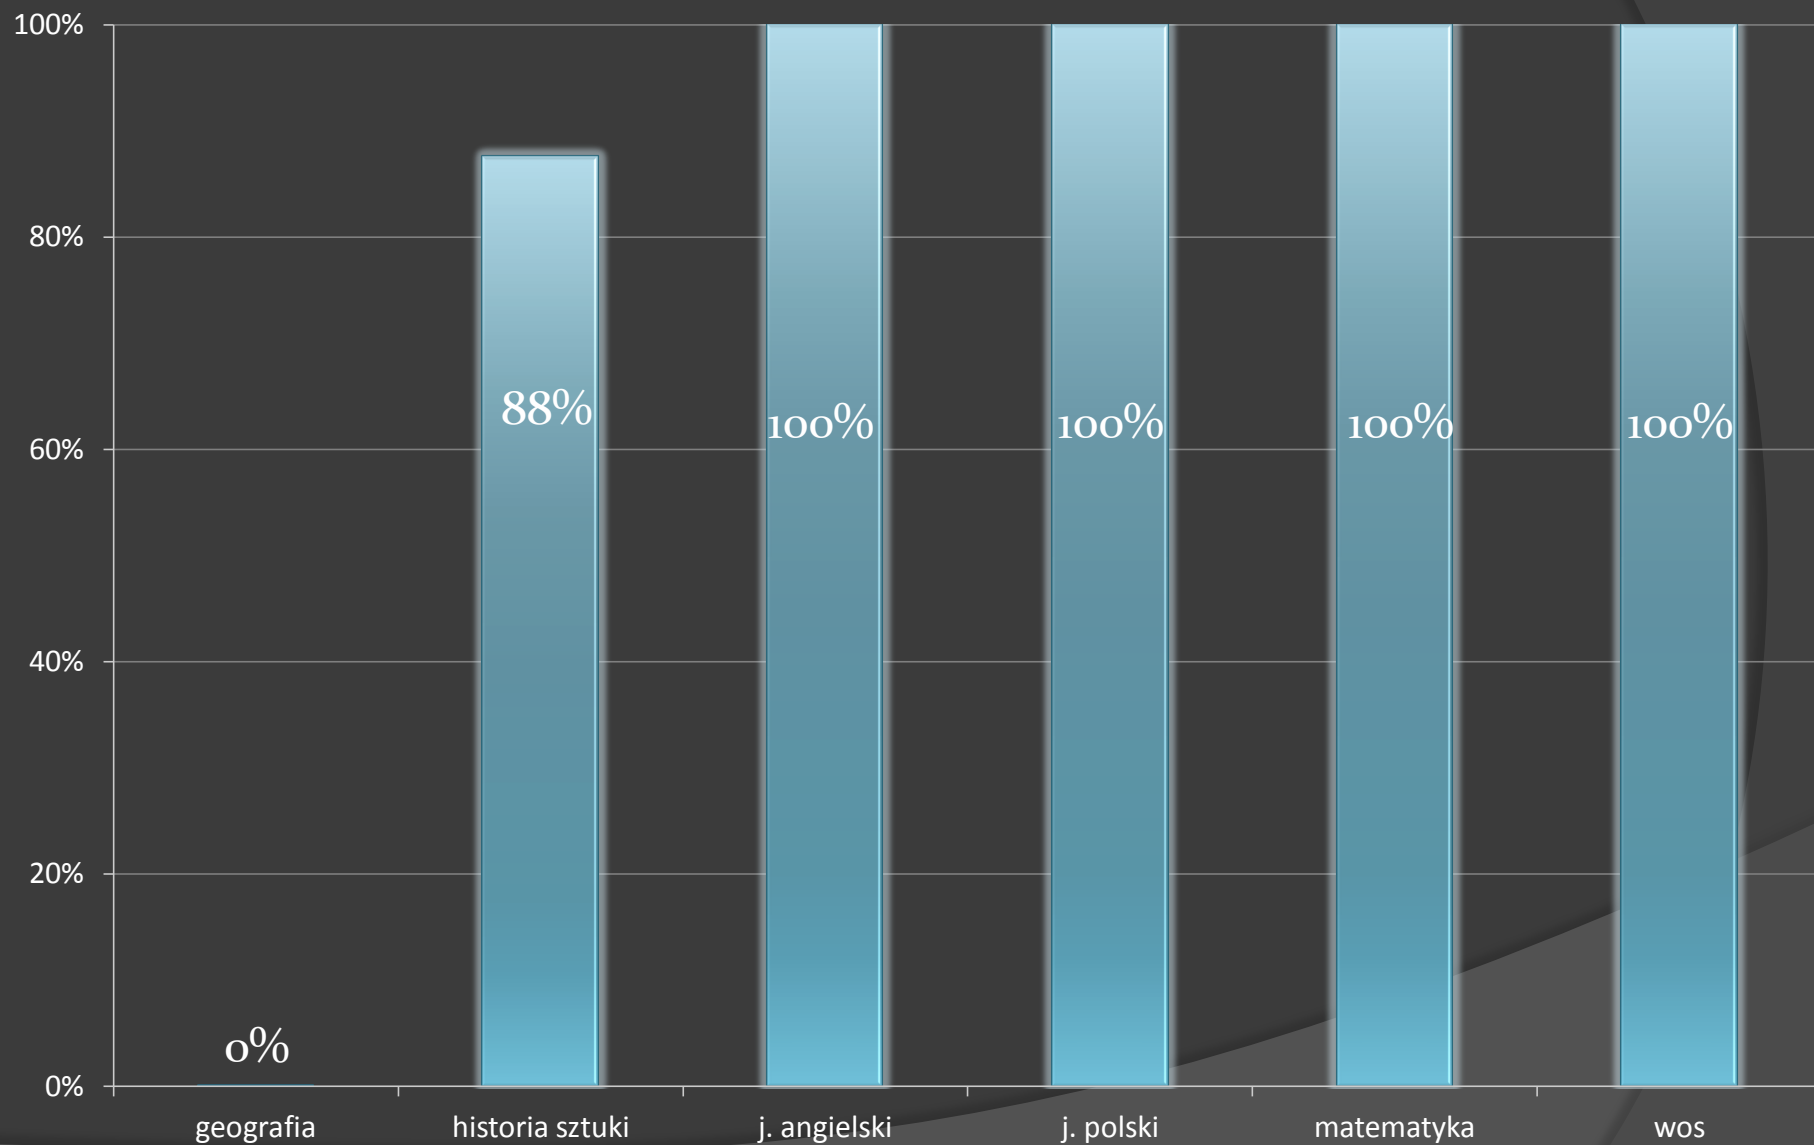

ZDAWALNOŚĆ EGZAMINU
MATURALNEGO
W ZPSP IM. T. MAKOWSKIEGO
W ŁODZI W ROKU 2013

EGZAMINY PISEMNE – poziom podstawowy

EGZAMINY PISEMNE – poziom rozszerzony

EGZAMINY USTNE

EGZAMINY PISEMNE – najlepsze wyniki

EGZAMINY USTNE – najlepsze wyniki