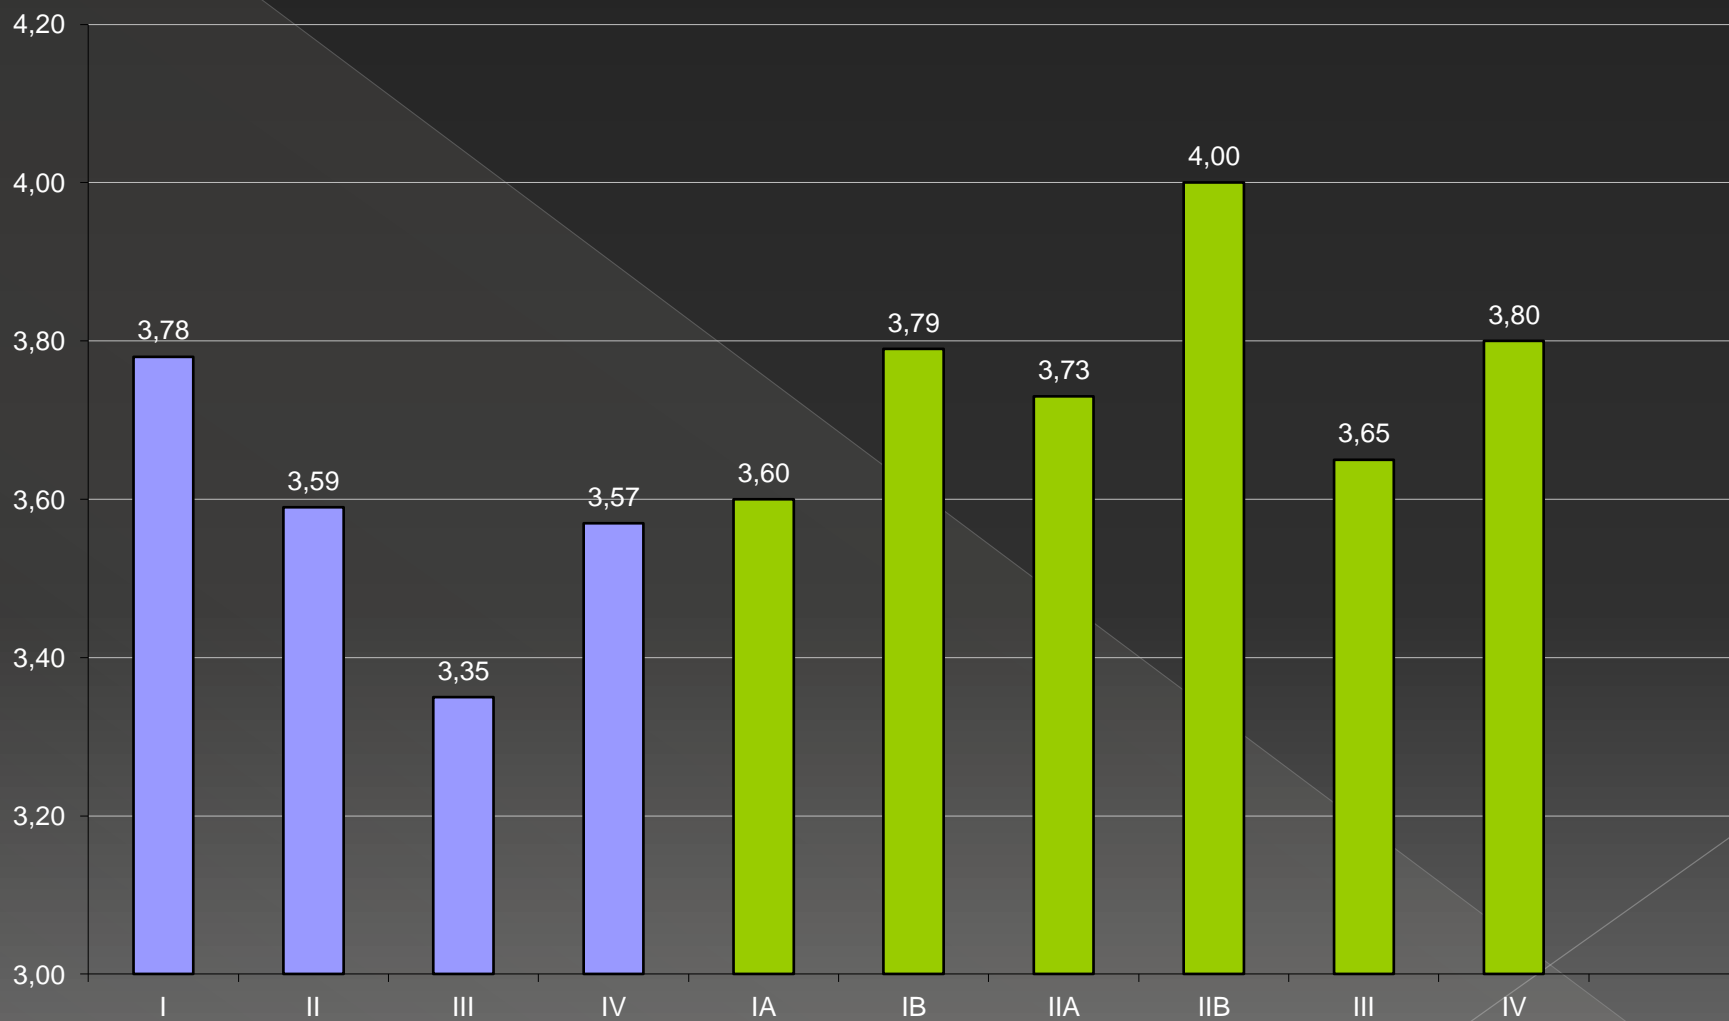

Zestawienie klasyfikacji
śródrocznej – rok szkolny
2012/2013

Średnia klas w OSSP - semestr I rok szkolny 2012/2013

Średnia klas w LP - semestr 1 rok szkolny 2012/2013

Średnia klas w ZPSP - semestr 1 rok szkolny 2012/2013

Frekwencja klas w OSSP - semestr I rok szkolny 2012/2013

Frekwencja klas w LP - semestr I rok szkolny 2012/2013

Średnia w OSSP - rok szkolny 2011/2012 i

Średnia w LP - rok szkolny 2011/2012 i 2012/2013

Frekwencja w OSSP - rok szkolny 2011/2012 i 2012/2013