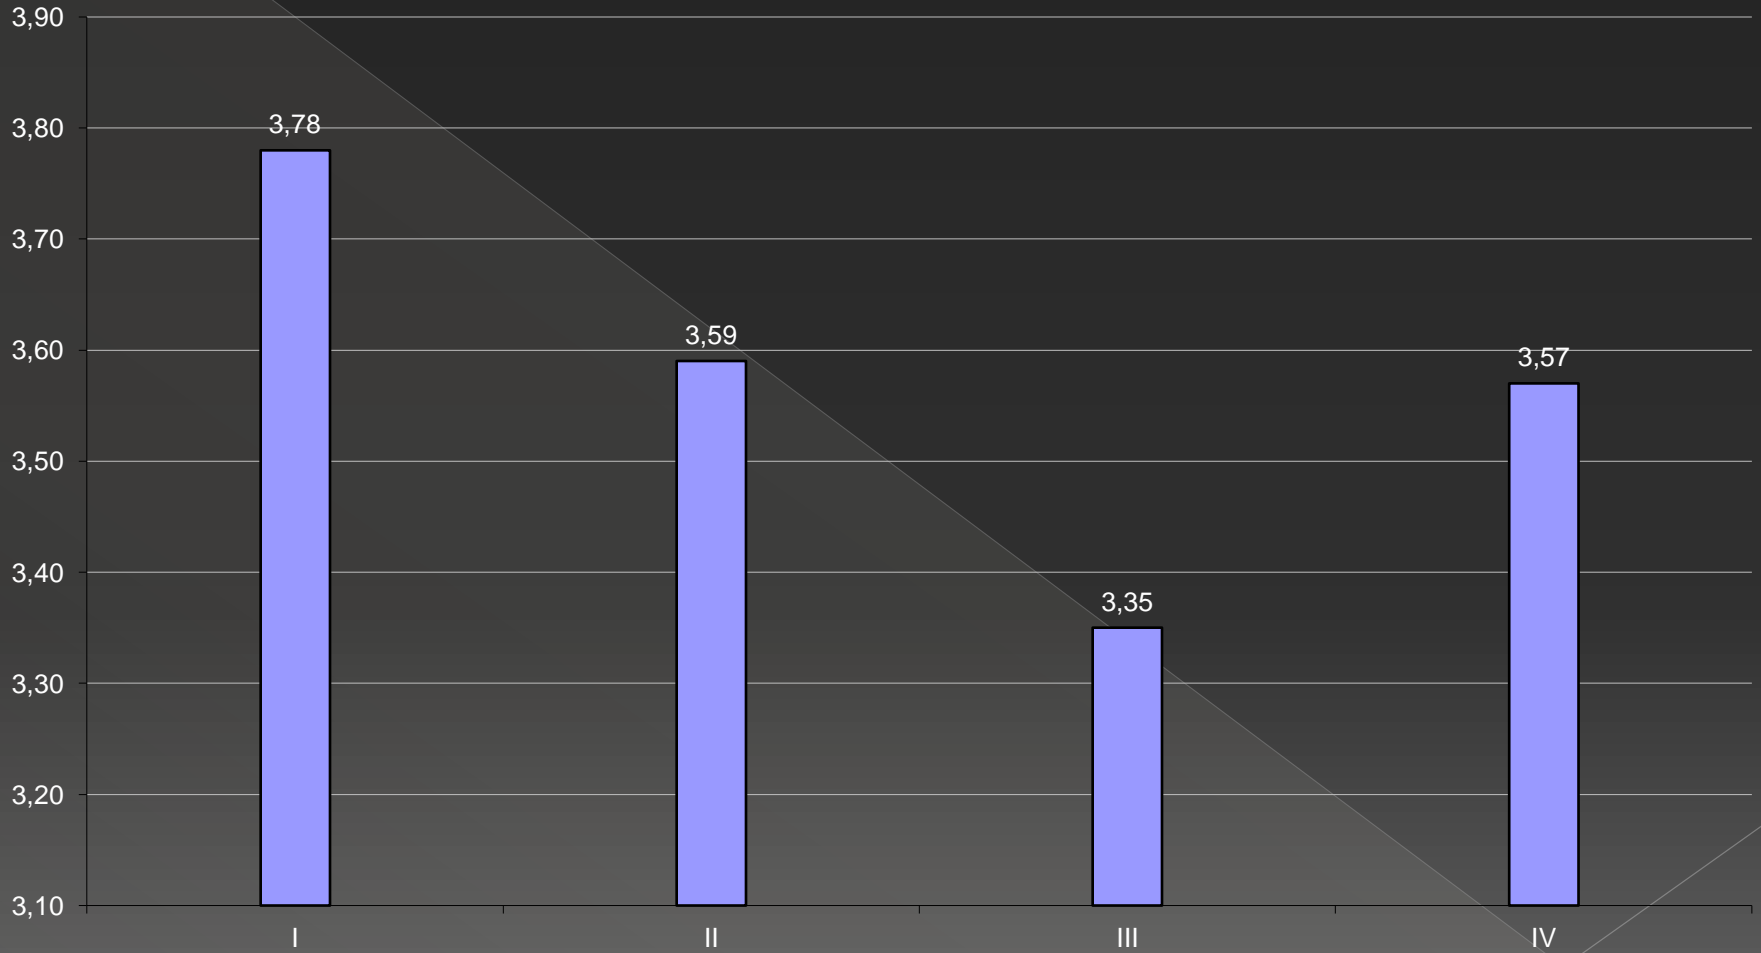

Zestawienie klasyfikacji
śródrocznej – rok szkolny
2012/2013

Średnia klas w OSSP - semestr I rok szkolny 2012/2013

Średnia klas w LP - semestr 1 rok szkolny 2012/2013

Średnia klas w ZPSP - semestr 1 rok szkolny 2012/2013

Frekwencja klas w OSSP - semestr I rok szkolny 2012/2013

Frekwencja klas w LP - semestr I rok szkolny 2012/2013

Średnia w OSSP - rok szkolny 2011/2012 i

Średnia w LP - rok szkolny 2011/2012 i 2012/2013

Frekwencja w OSSP - rok szkolny 2011/2012 i 2012/2013