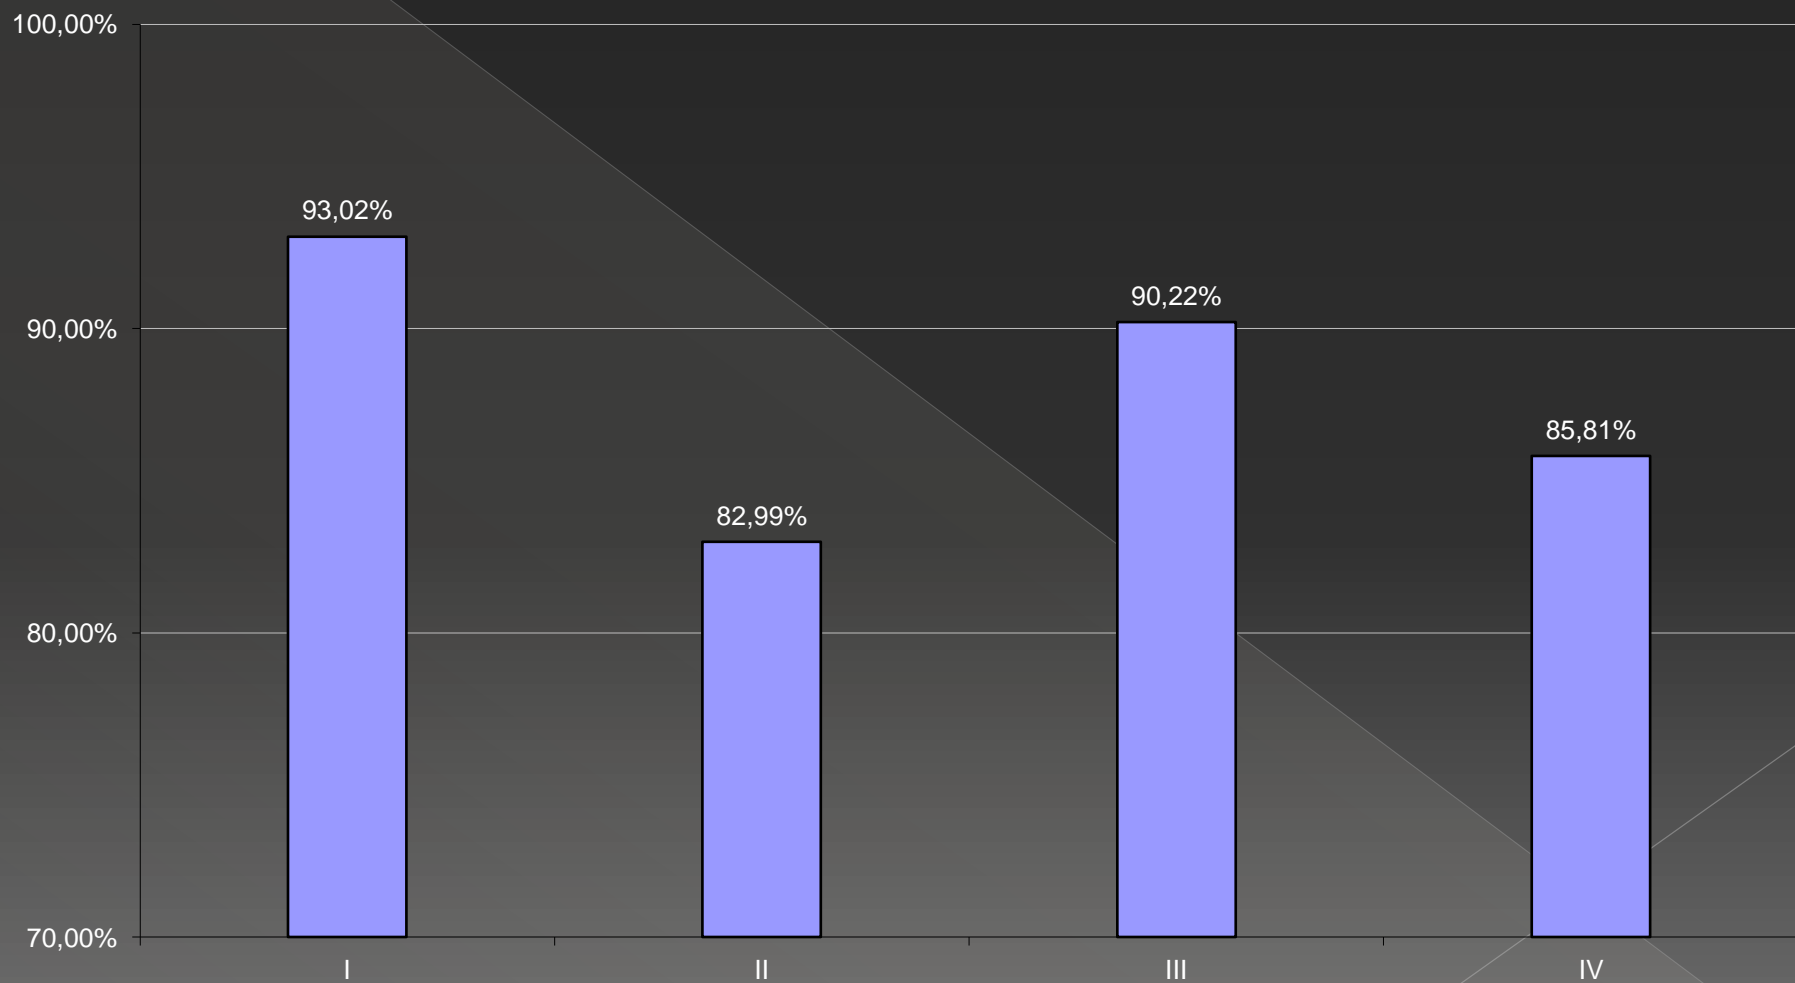

Zestawienie klasyfikacji
śródrocznej – rok szkolny
2012/2013

Średnia klas w OSSP - semestr I rok szkolny 2012/2013

Średnia klas w LP - semestr 1 rok szkolny 2012/2013

Średnia klas w ZPSP - semestr 1 rok szkolny 2012/2013

Frekwencja klas w OSSP - semestr I rok szkolny 2012/2013

Frekwencja klas w LP - semestr I rok szkolny 2012/2013

Średnia w OSSP - rok szkolny 2011/2012 i

Średnia w LP - rok szkolny 2011/2012 i 2012/2013

Frekwencja w OSSP - rok szkolny 2011/2012 i 2012/2013