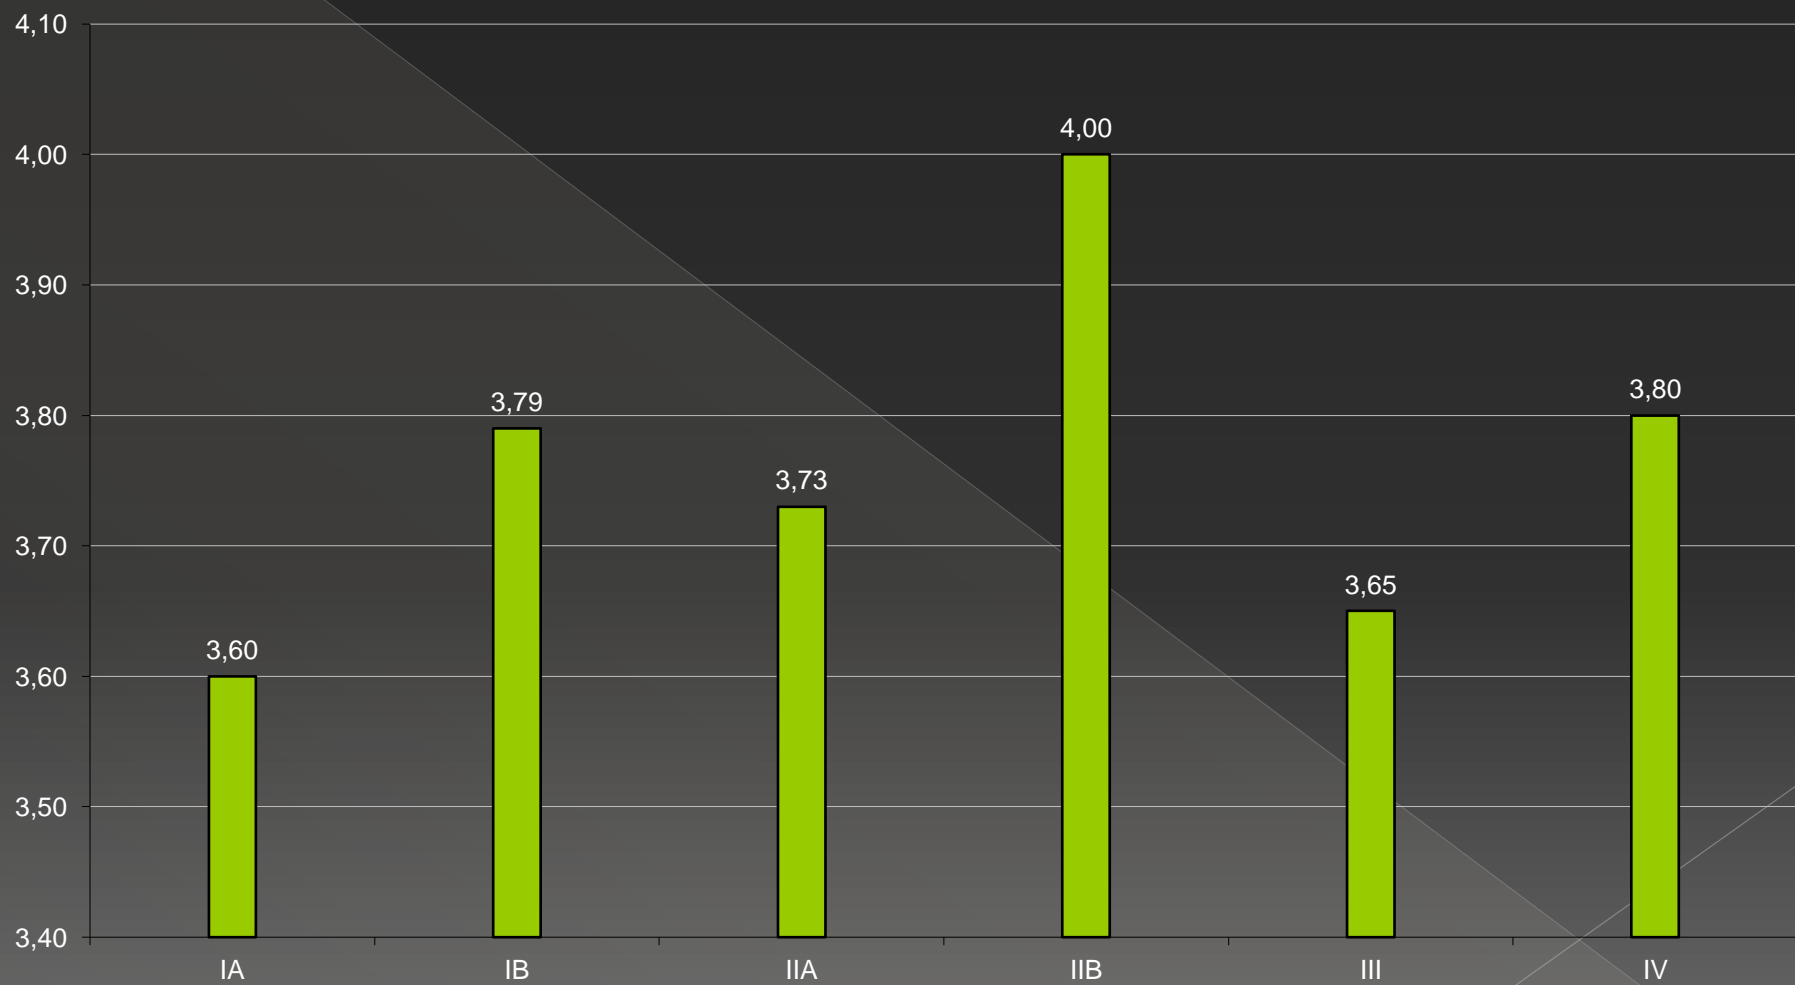

Zestawienie klasyfikacji
śródrocznej – rok szkolny
2012/2013

Średnia klas w OSSP - semestr I rok szkolny 2012/2013

Średnia klas w LP - semestr 1 rok szkolny 2012/2013

Średnia klas w ZPSP - semestr 1 rok szkolny 2012/2013

Frekwencja klas w OSSP - semestr I rok szkolny 2012/2013

Frekwencja klas w LP - semestr I rok szkolny 2012/2013

Średnia w OSSP - rok szkolny 2011/2012 i

Średnia w LP - rok szkolny 2011/2012 i 2012/2013

Frekwencja w OSSP - rok szkolny 2011/2012 i 2012/2013

Frekwencja w LP - rok szkolny 2011/2012 i 2012/2013