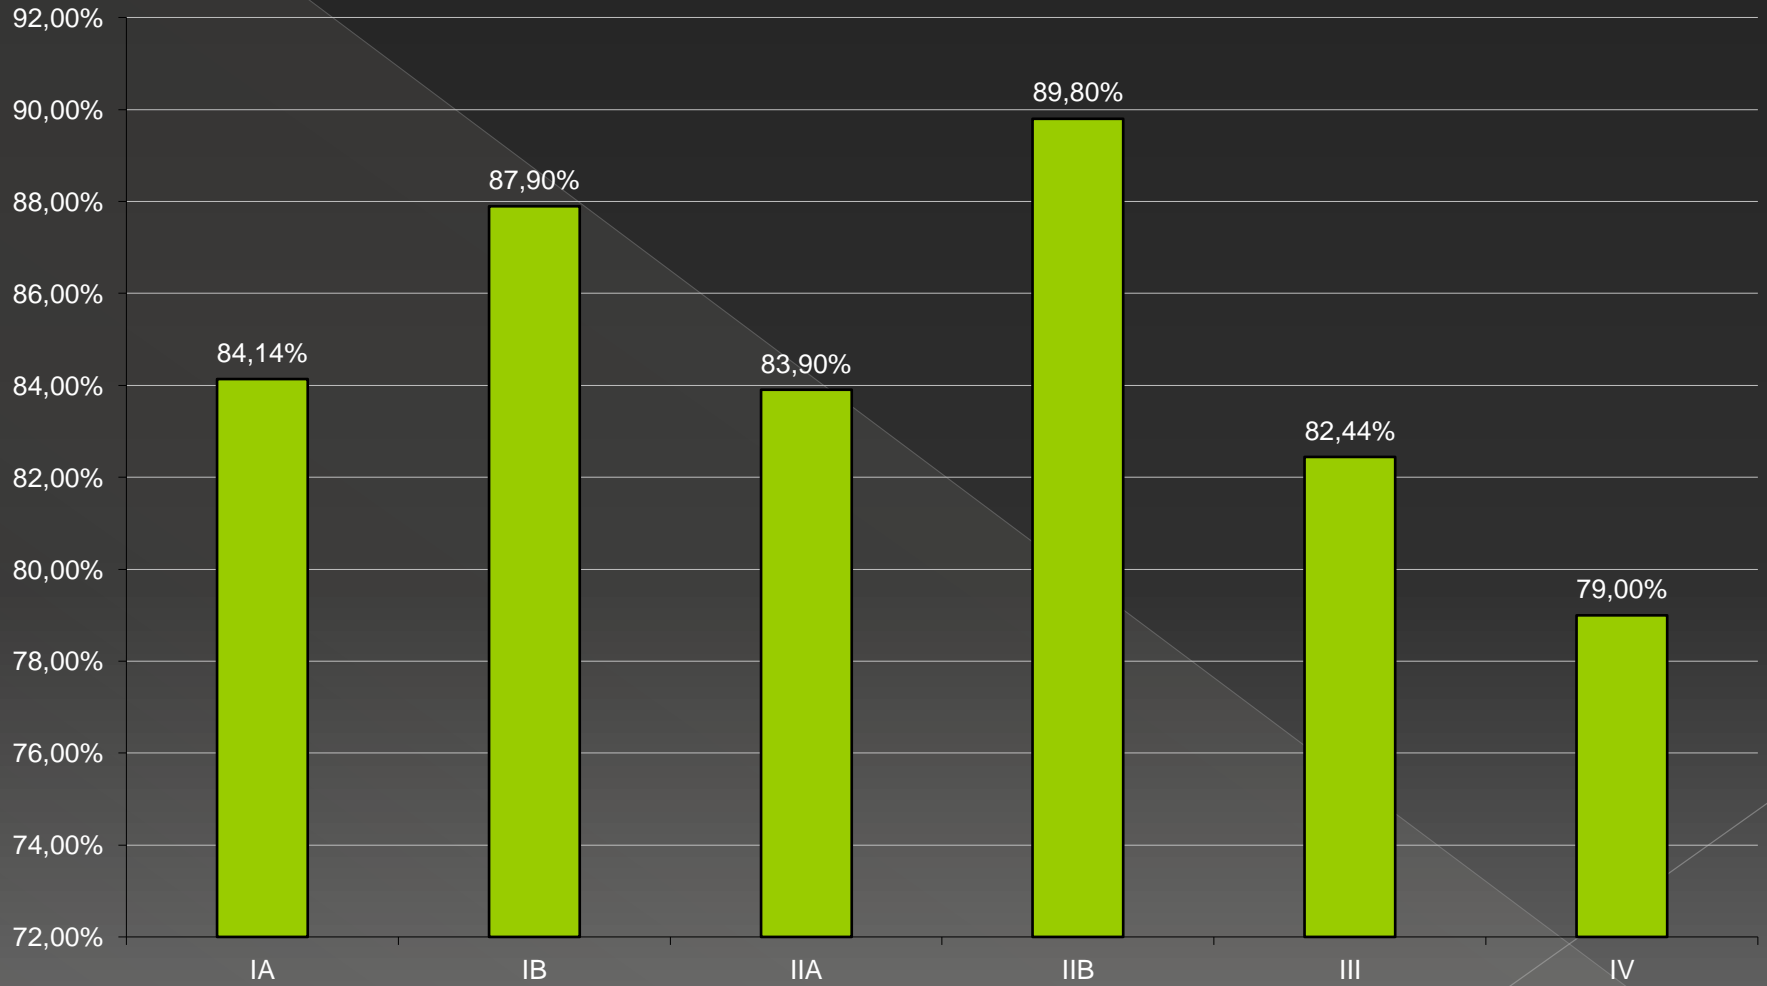

Zestawienie klasyfikacji
śródrocznej – rok szkolny
2012/2013

Średnia klas w OSSP - semestr I rok szkolny 2012/2013

Średnia klas w LP - semestr 1 rok szkolny 2012/2013

Średnia klas w ZPSP - semestr 1 rok szkolny 2012/2013

Frekwencja klas w OSSP - semestr I rok szkolny 2012/2013

Frekwencja klas w LP - semestr I rok szkolny 2012/2013

Średnia w OSSP - rok szkolny 2011/2012 i

Średnia w LP - rok szkolny 2011/2012 i 2012/2013

Frekwencja w OSSP - rok szkolny 2011/2012 i 2012/2013

Frekwencja w LP - rok szkolny 2011/2012 i 2012/2013