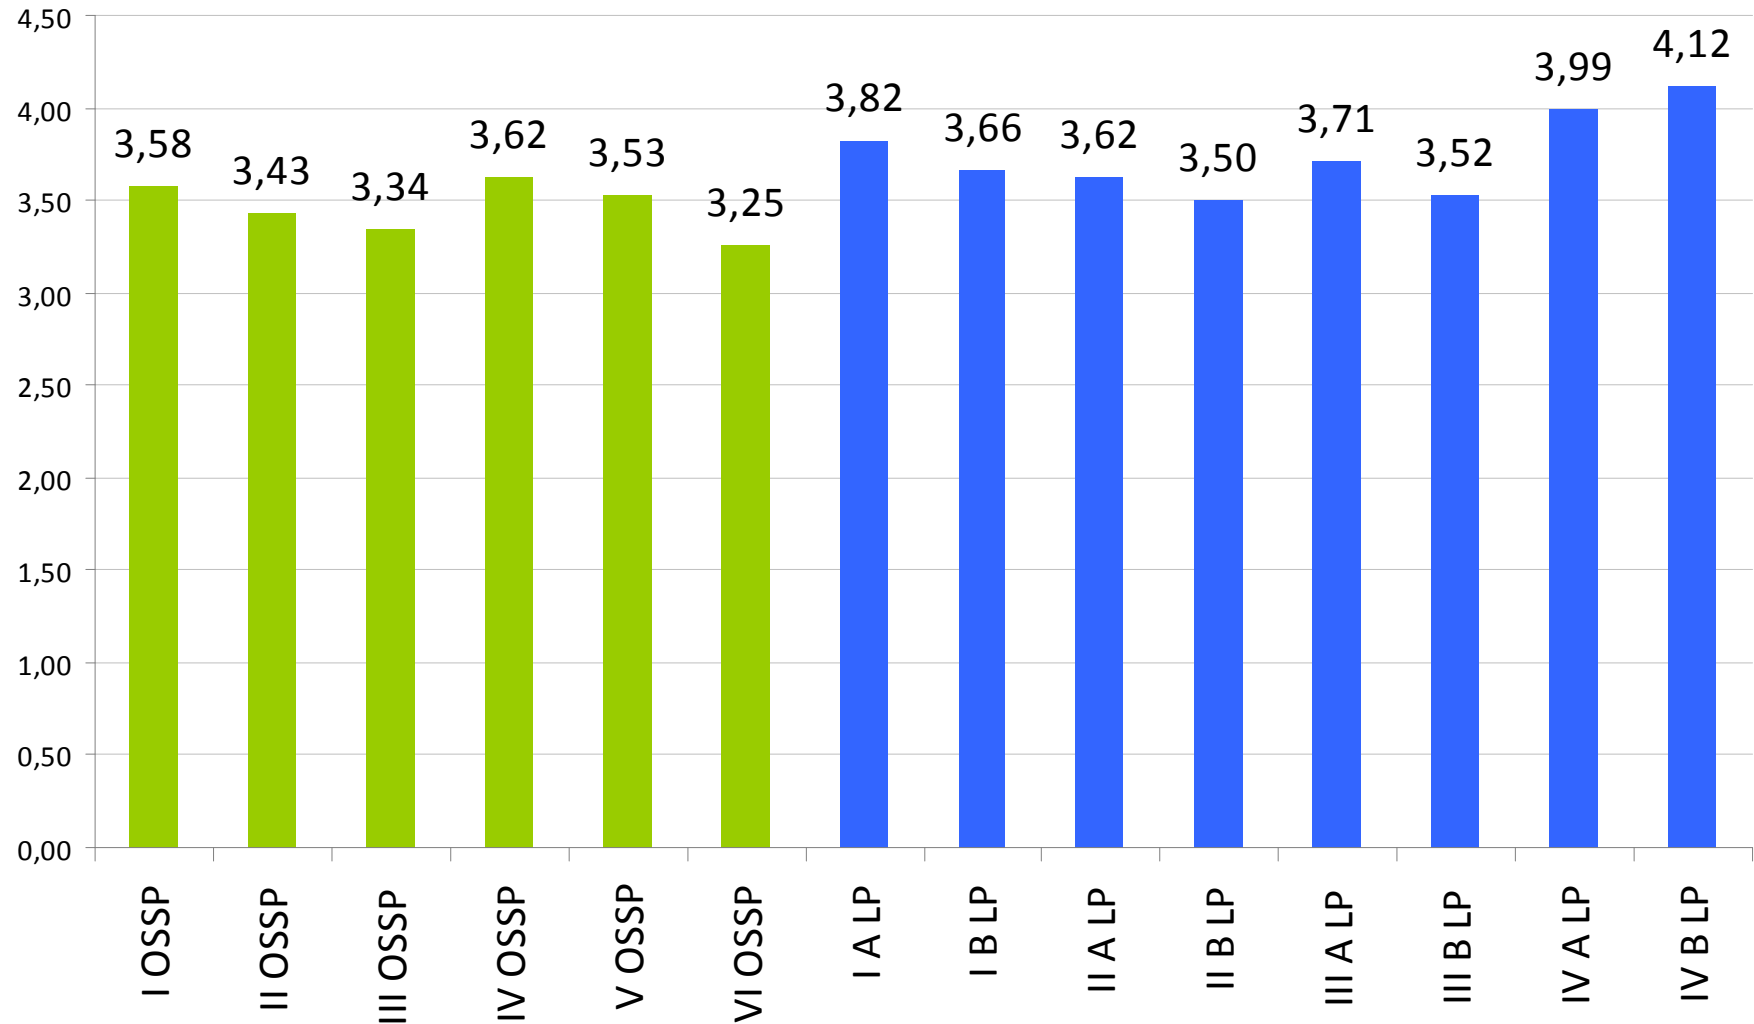

**ZESTAWIENIE KLASYFIKACJI
SEMESTR II ROK SZKOLNY
2015/2016**

średnia w OSSP

frekwencja w OSSP

średnia w LP

frekwencja w LP

ZPSP - średnia klas

ZPSP - frekwencja klas

średnia w OSSP - rok szkolny 2014/2015 i 2015/2016

frekwencja w OSSP - rok szkolny 2014/2015 i 2015/2016

średnia w LP - rok szkolny 2014/2015 i 2015/2016

frekwencja w LP - rok szkolny 2014/2015 i 2015/2016