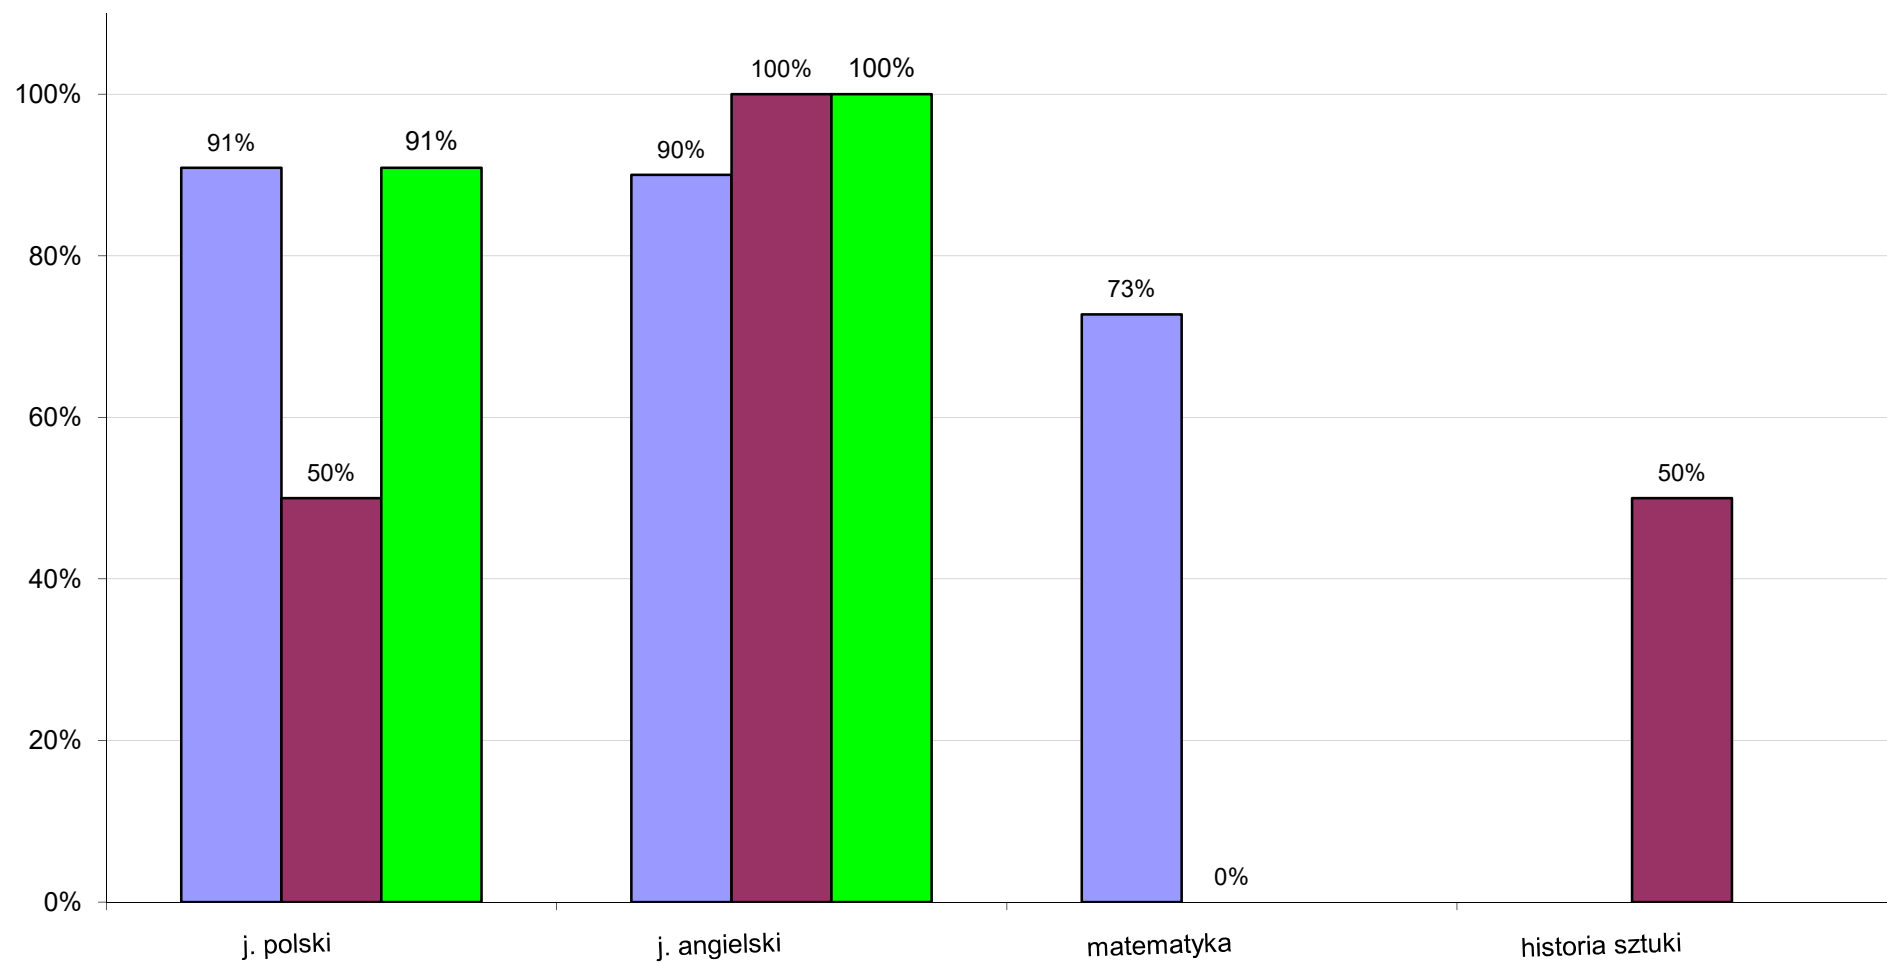

ZDAWALNOŚĆ EGZAMINU  
MATURALNEGO  
W ZPSP IM. T. MAKOWSKIEGO  
W ŁODZI  
W ROKU 2016

## Zdawalność egzaminu maturalnego – Liceum Plastyczne

pp pr ustny

## Zdawalność egzaminu maturalnego - Ogólnokształcąca Szkoła Sztuk Pięknych

pp pr ustny

## Egzamin pisemny – najlepszy wynik w Liceum Plastycznym