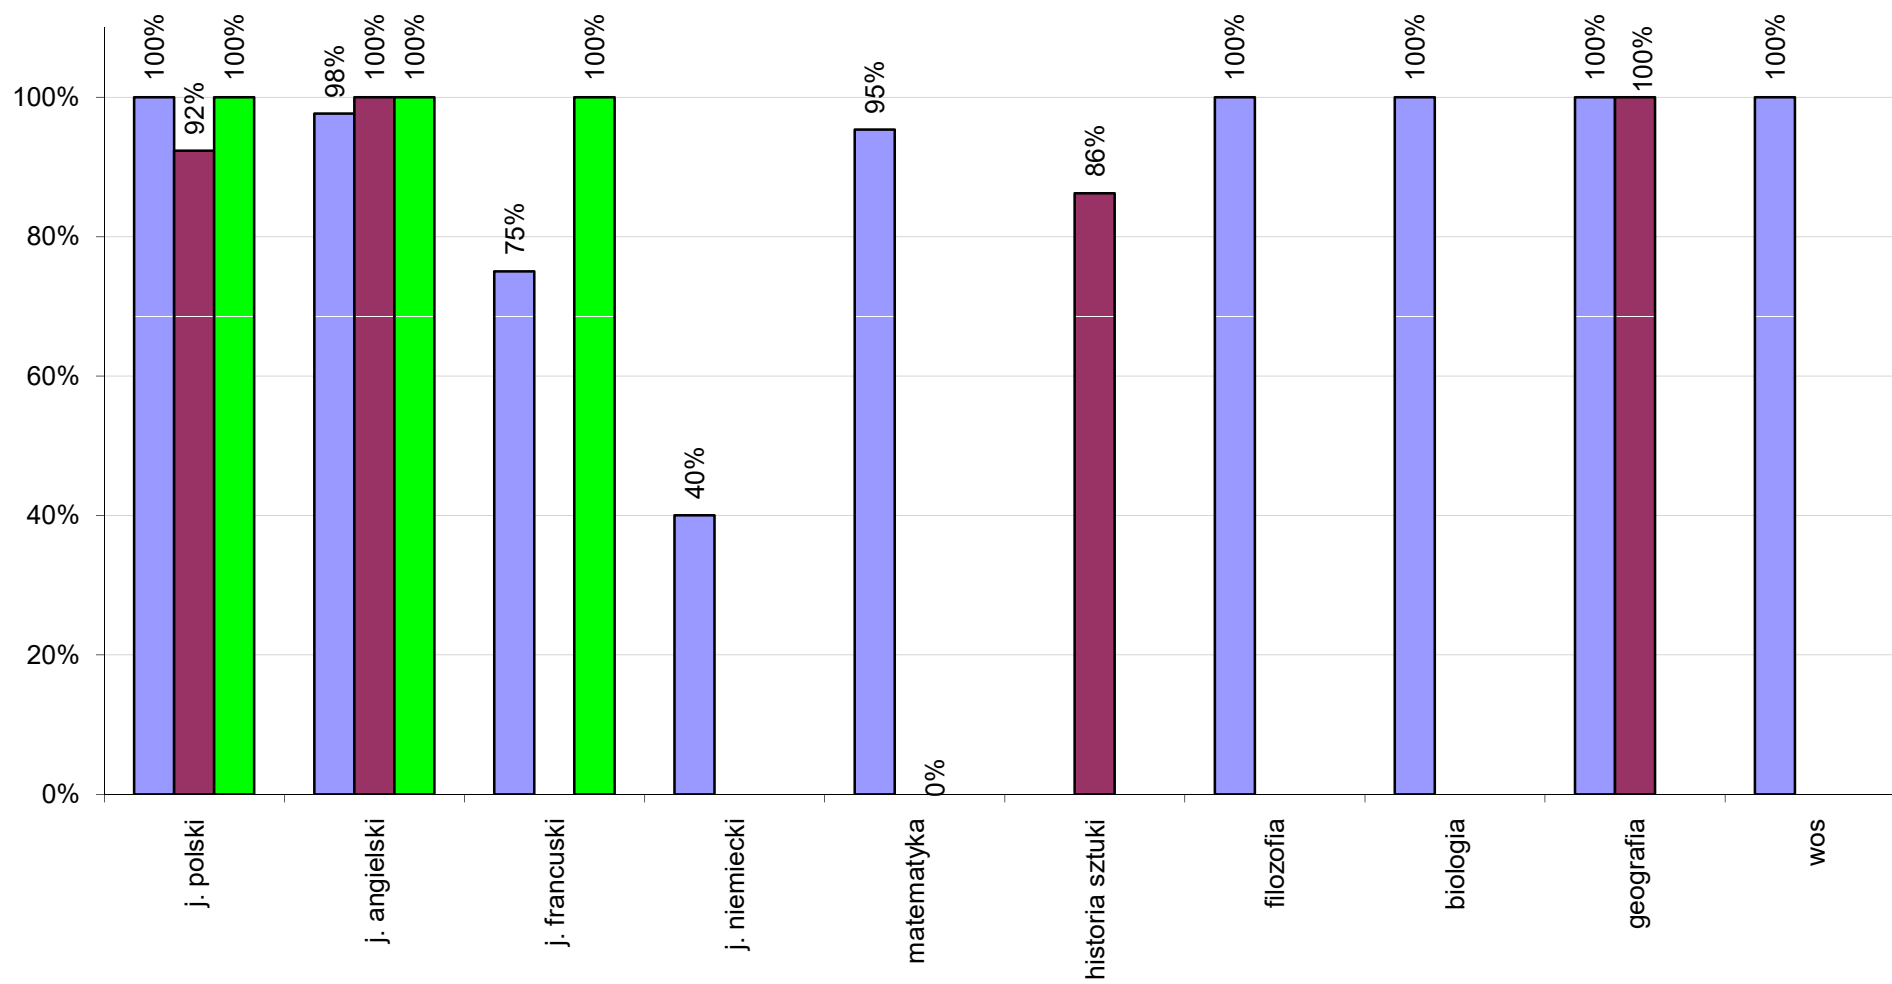

ZDAWALNOŚĆ EGZAMINU  
MATURALNEGO  
W ZPSP IM. T. MAKOWSKIEGO  
W ŁODZI  
W ROKU 2016

## Zdawalność egzaminu maturalnego – Liceum Plastyczne

pp pr ustny

## Zdawalność egzaminu maturalnego - Ogólnokształcąca Szkoła Sztuk Pięknych

pp pr ustny

## Egzamin pisemny – najlepszy wynik w Liceum Plastycznym