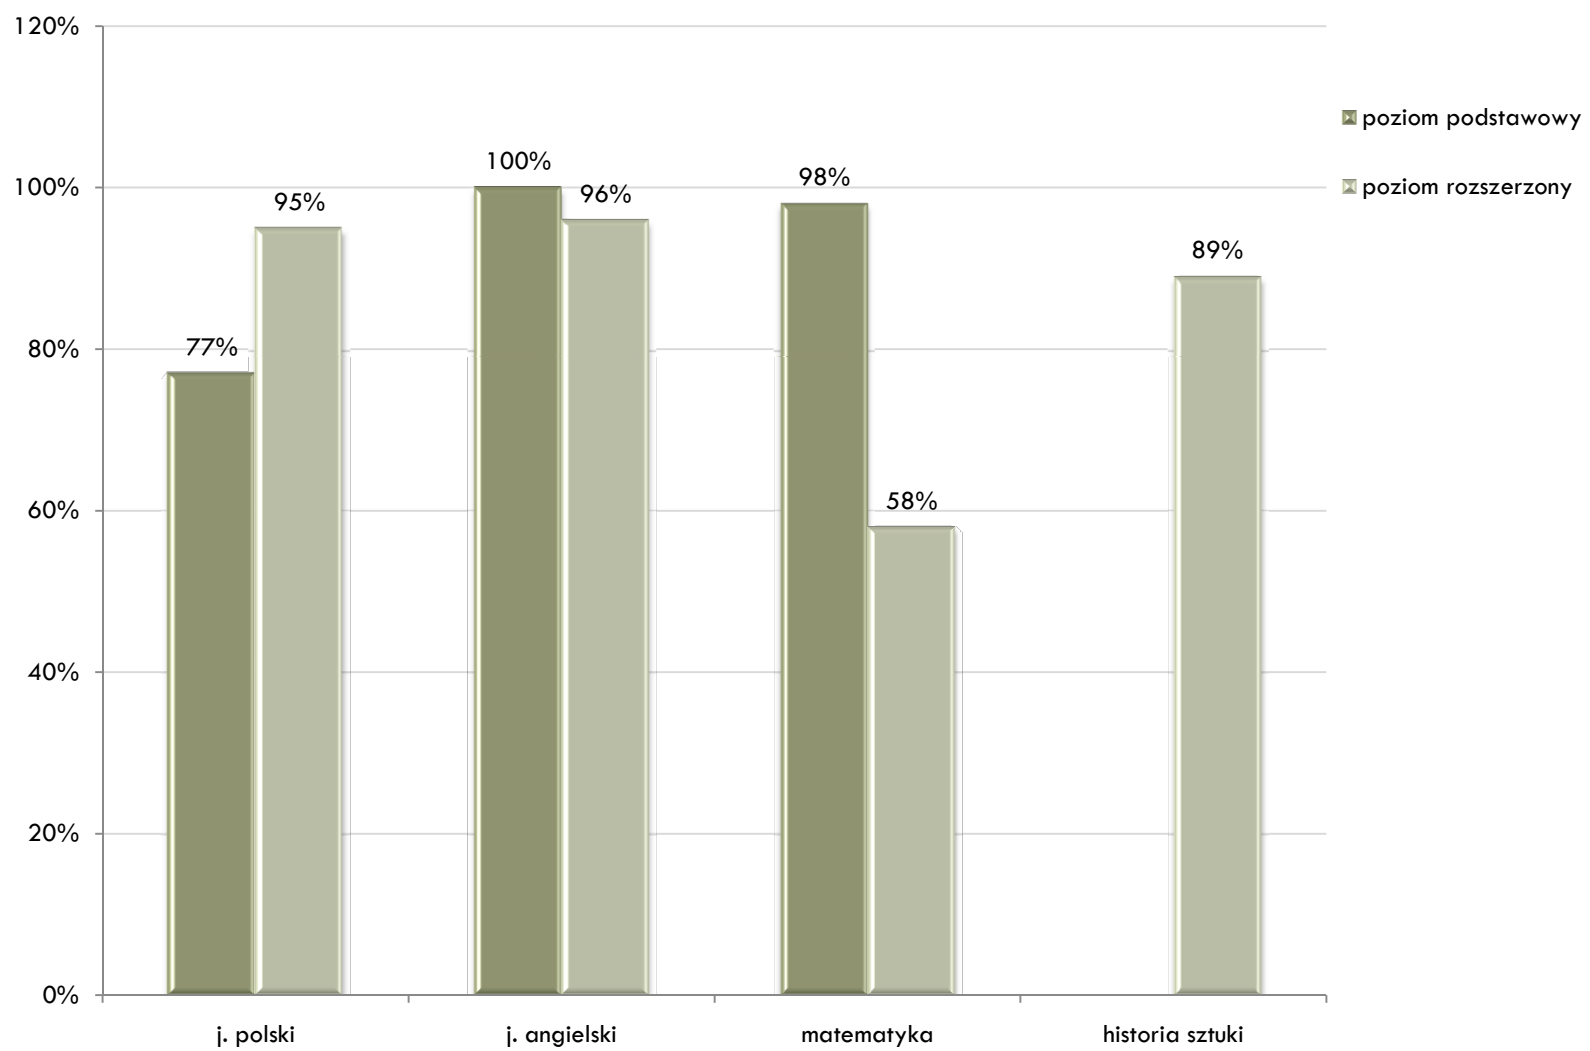

## Zdawalność egzaminu maturalnego - Ogólnokształcąca Szkoła Sztuk Pięknych

pp pr ustny

## Egzamin pisemny – najlepszy wynik w Ogólnokształcącej Szkole Sztuk Pięknych

**Egzamin ustny – najlepszy wynik w Ogólnokształcącej Szkole Sztuk Pięknych**

## Egzamin pisemny – najlepszy wynik w Liceum Plastycznym