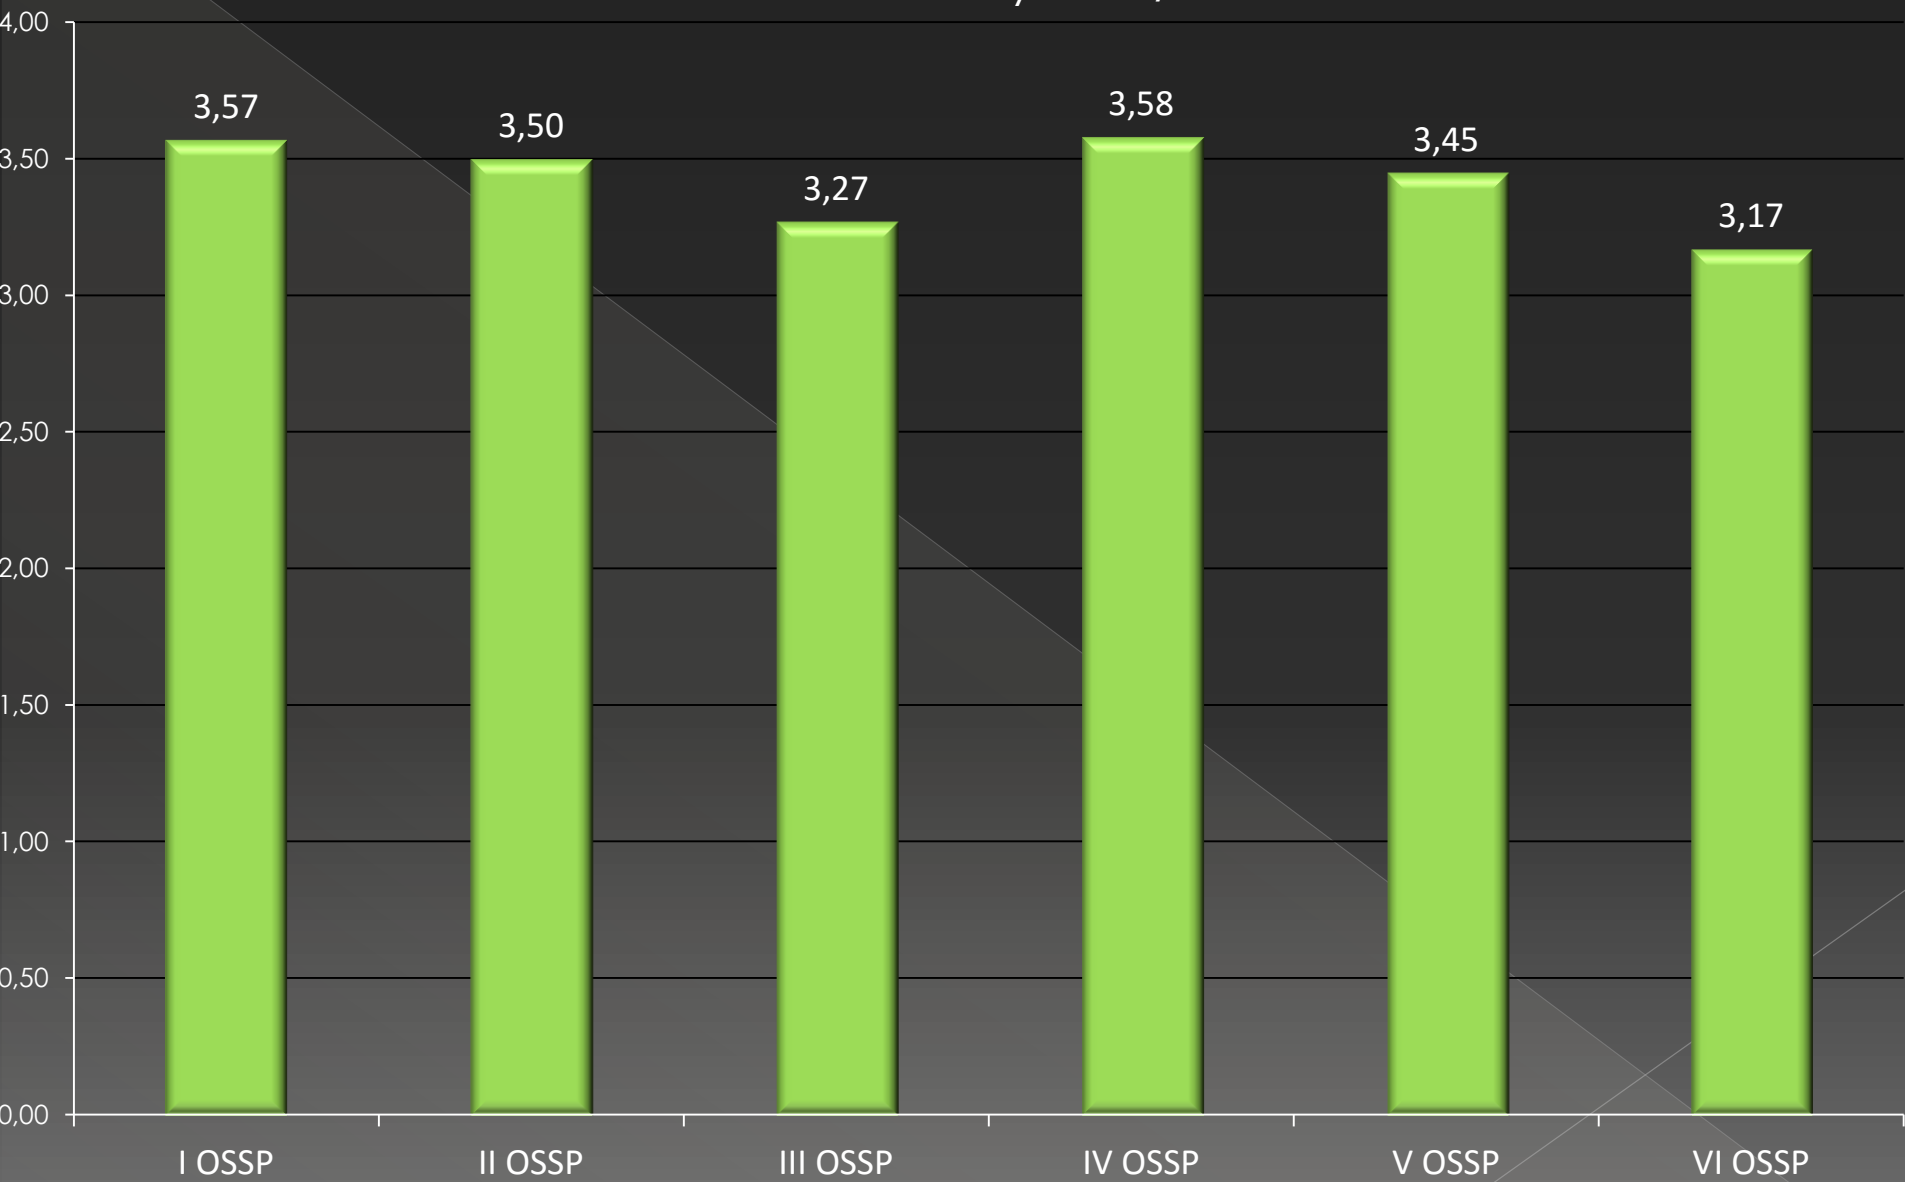

Zestawienie klasyfikacji
śródssemestralnej
– rok szkolny 2015/2016

Średnia klas w OSSP - semestr I rok szkolny 2015/2016

średnia klas w LP - semestr I rok szkolny 2015/2016

Średnia klas w ZPSP – semestr I rok szkolny 2015/2016

frekwencja klas w OSSP - semestr I rok szkolny 2015/2016

frekwencja klas w LP - semestr I rok szkolny 2015/2016

ZPSP - frekwencja klas - semestr I rok szkolny 2015/2016

średnia w OSSP - rok szkolny 2014/2015 i 2015/2016

frekwencja w OSSP - rok szkolny 2014/2015 i 2015/2016

Średnia w LP - rok szkolny 2014/2015 i 2015/2016

frekwencja w LP - rok szkolny 2014/2015 i 2015/2016