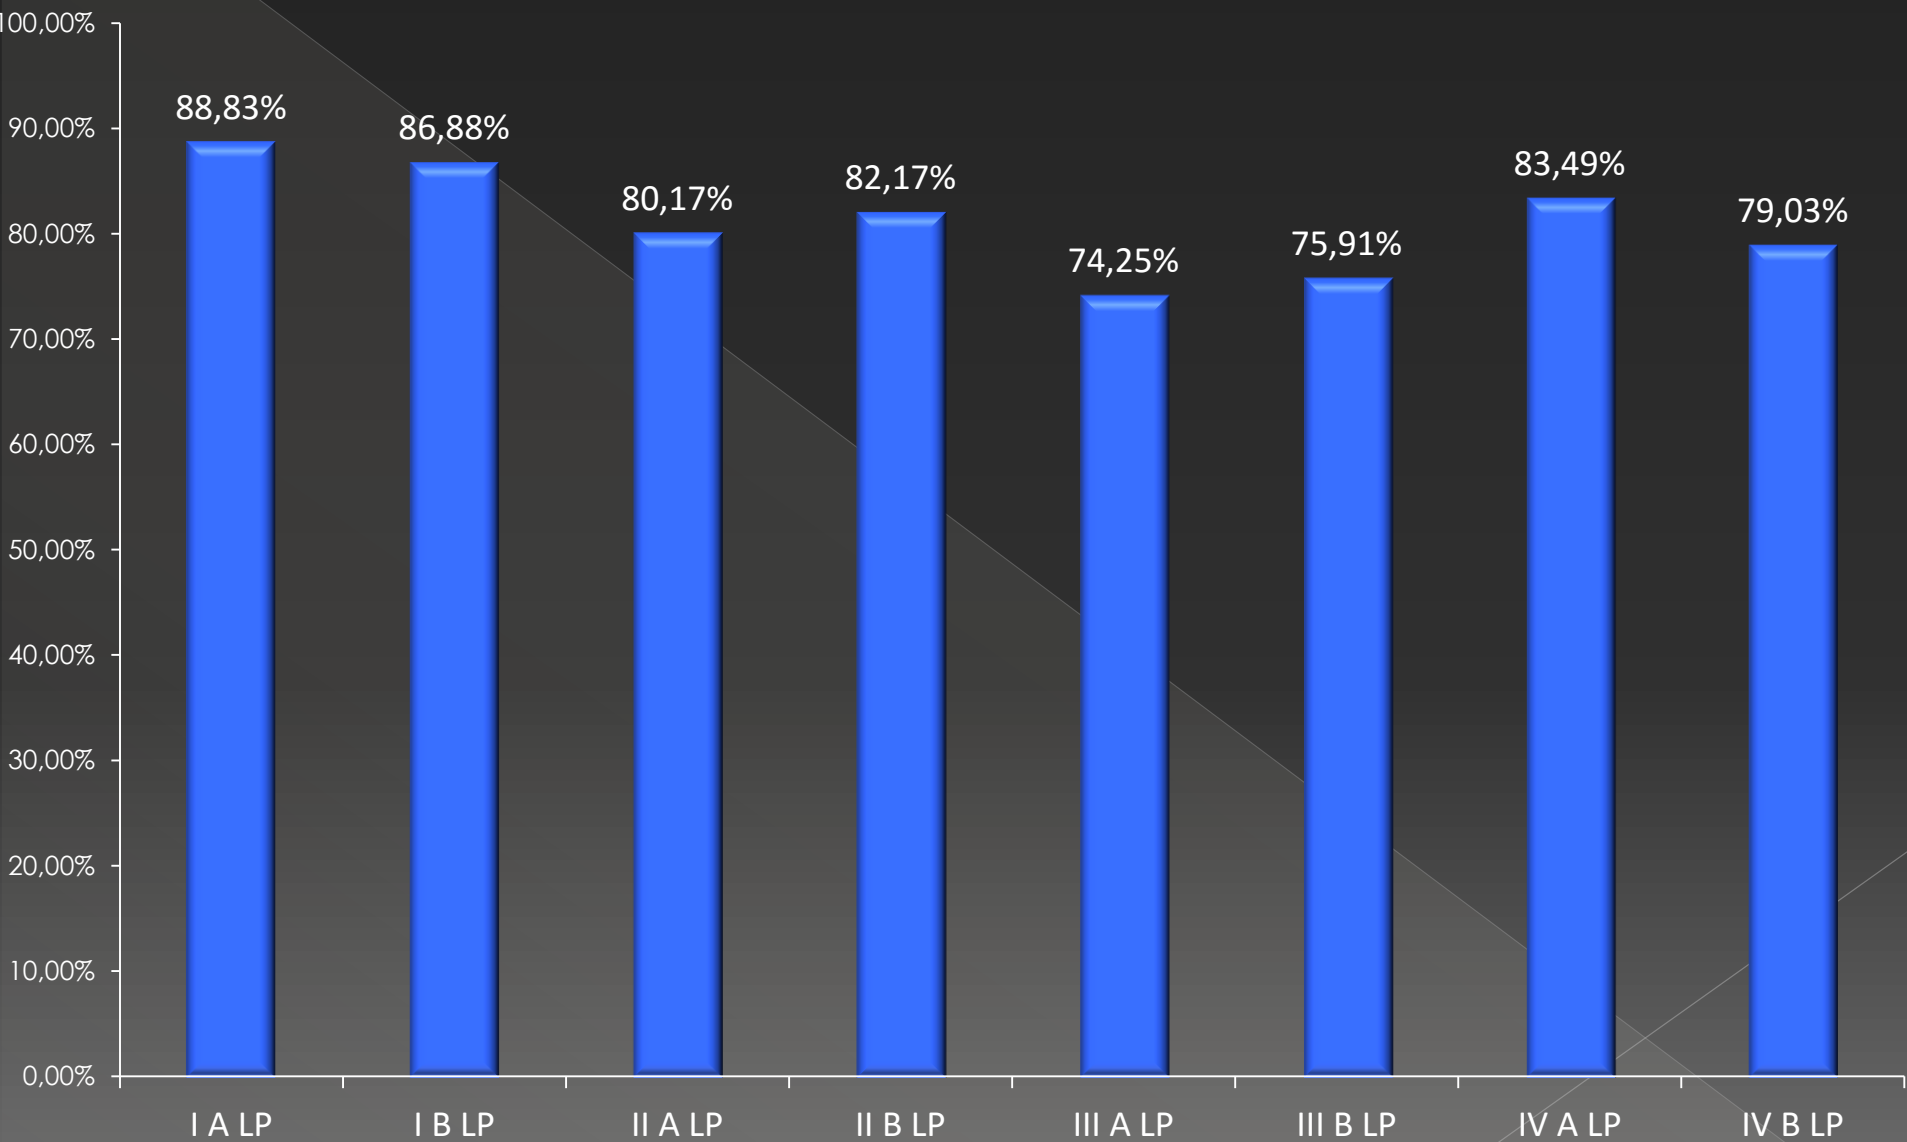

Zestawienie klasyfikacji
śródssemestralnej
– rok szkolny 2015/2016

Średnia klas w OSSP - semestr I rok szkolny 2015/2016

średnia klas w LP - semestr I rok szkolny 2015/2016

Średnia klas w ZPSP – semestr I rok szkolny 2015/2016

frekwencja klas w OSSP - semestr I rok szkolny 2015/2016

frekwencja klas w LP - semestr I rok szkolny 2015/2016

ZPSP - frekwencja klas - semestr I rok szkolny 2015/2016

średnia w OSSP - rok szkolny 2014/2015 i 2015/2016