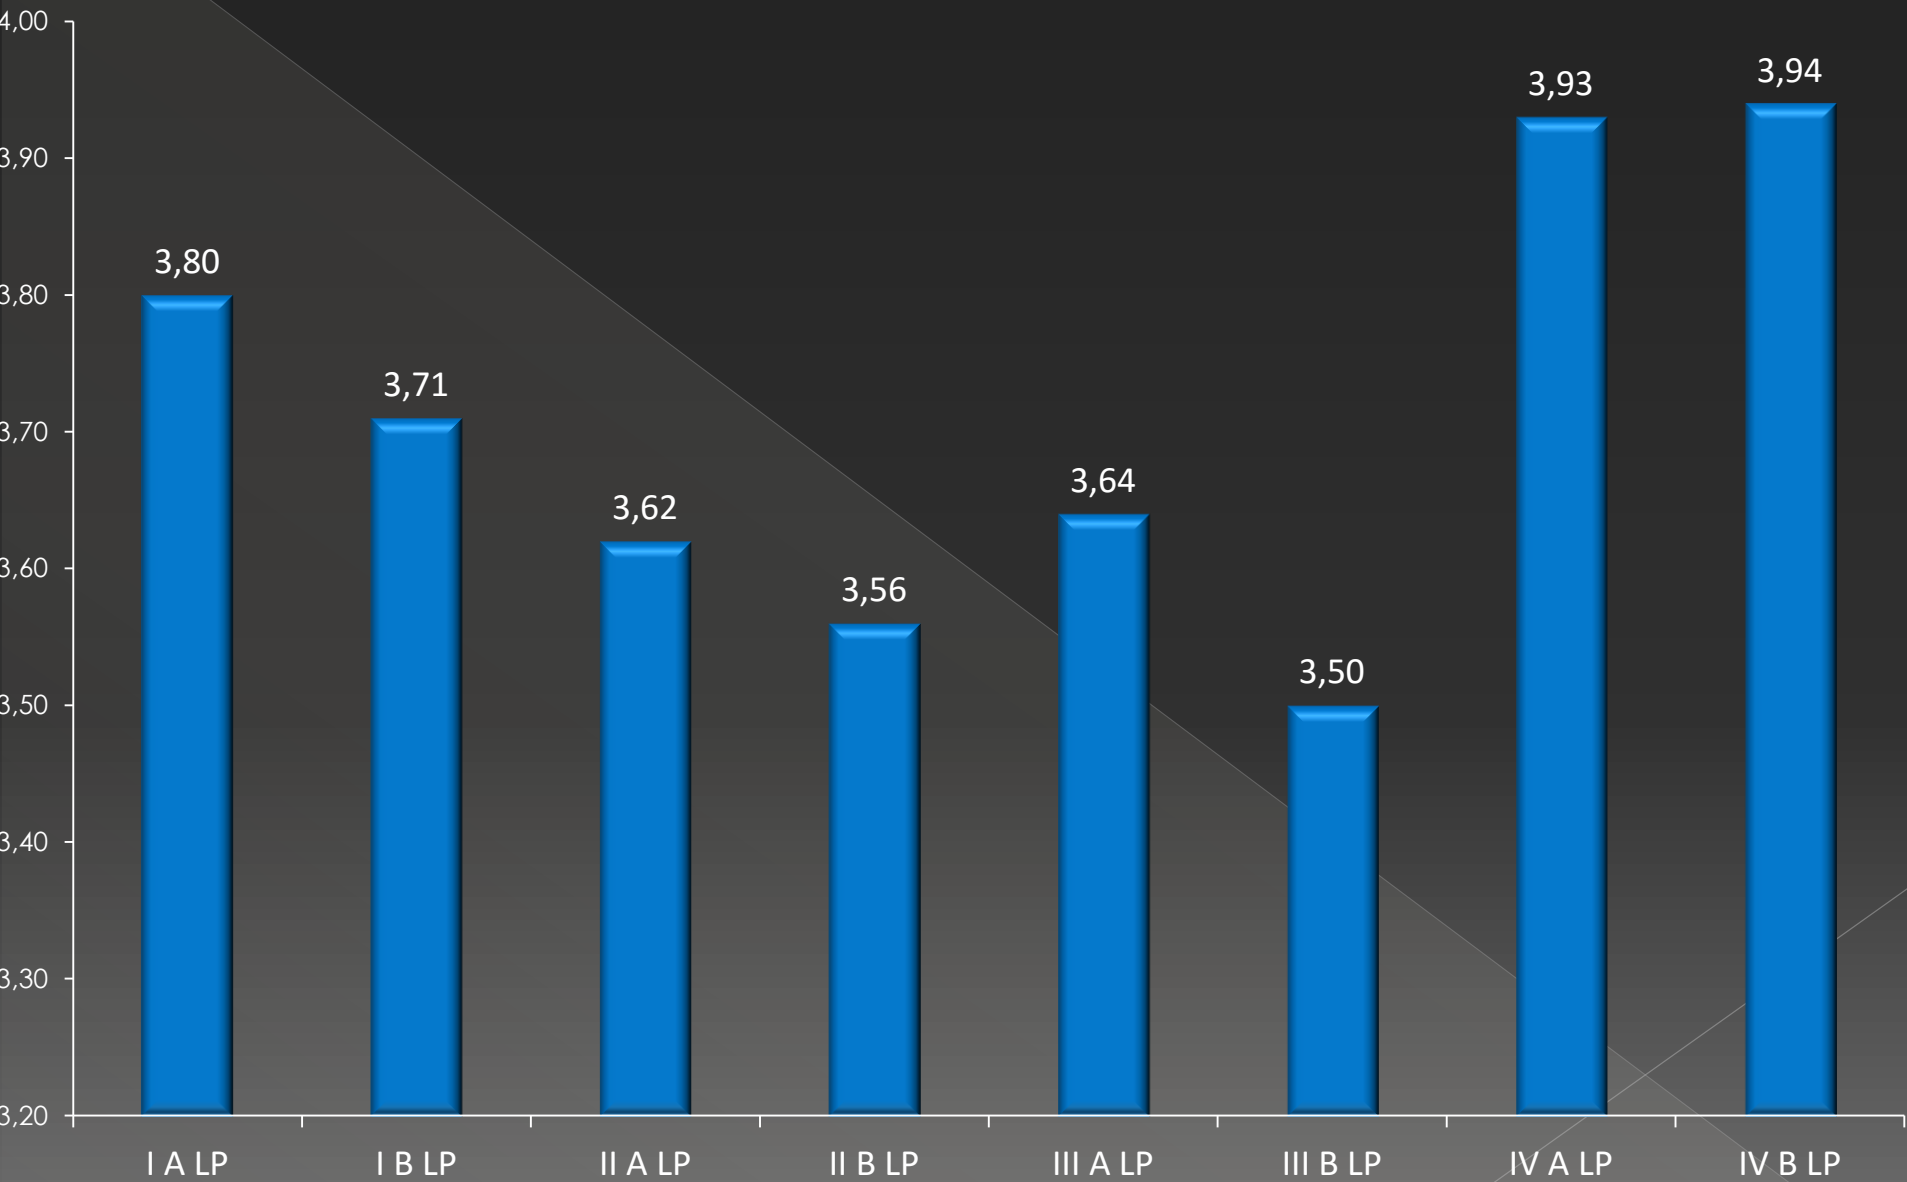

Zestawienie klasyfikacji
śródssemestralnej
– rok szkolny 2015/2016

Średnia klas w OSSP - semestr I rok szkolny 2015/2016

średnia klas w LP - semestr I rok szkolny 2015/2016

Średnia klas w ZPSP – semestr I rok szkolny 2015/2016

frekwencja klas w OSSP - semestr I rok szkolny 2015/2016

frekwencja klas w LP - semestr I rok szkolny 2015/2016

ZPSP - frekwencja klas - semestr I rok szkolny 2015/2016

średnia w OSSP - rok szkolny 2014/2015 i 2015/2016

frekwencja w OSSP - rok szkolny 2014/2015 i 2015/2016

Średnia w LP - rok szkolny 2014/2015 i 2015/2016

frekwencja w LP - rok szkolny 2014/2015 i 2015/2016