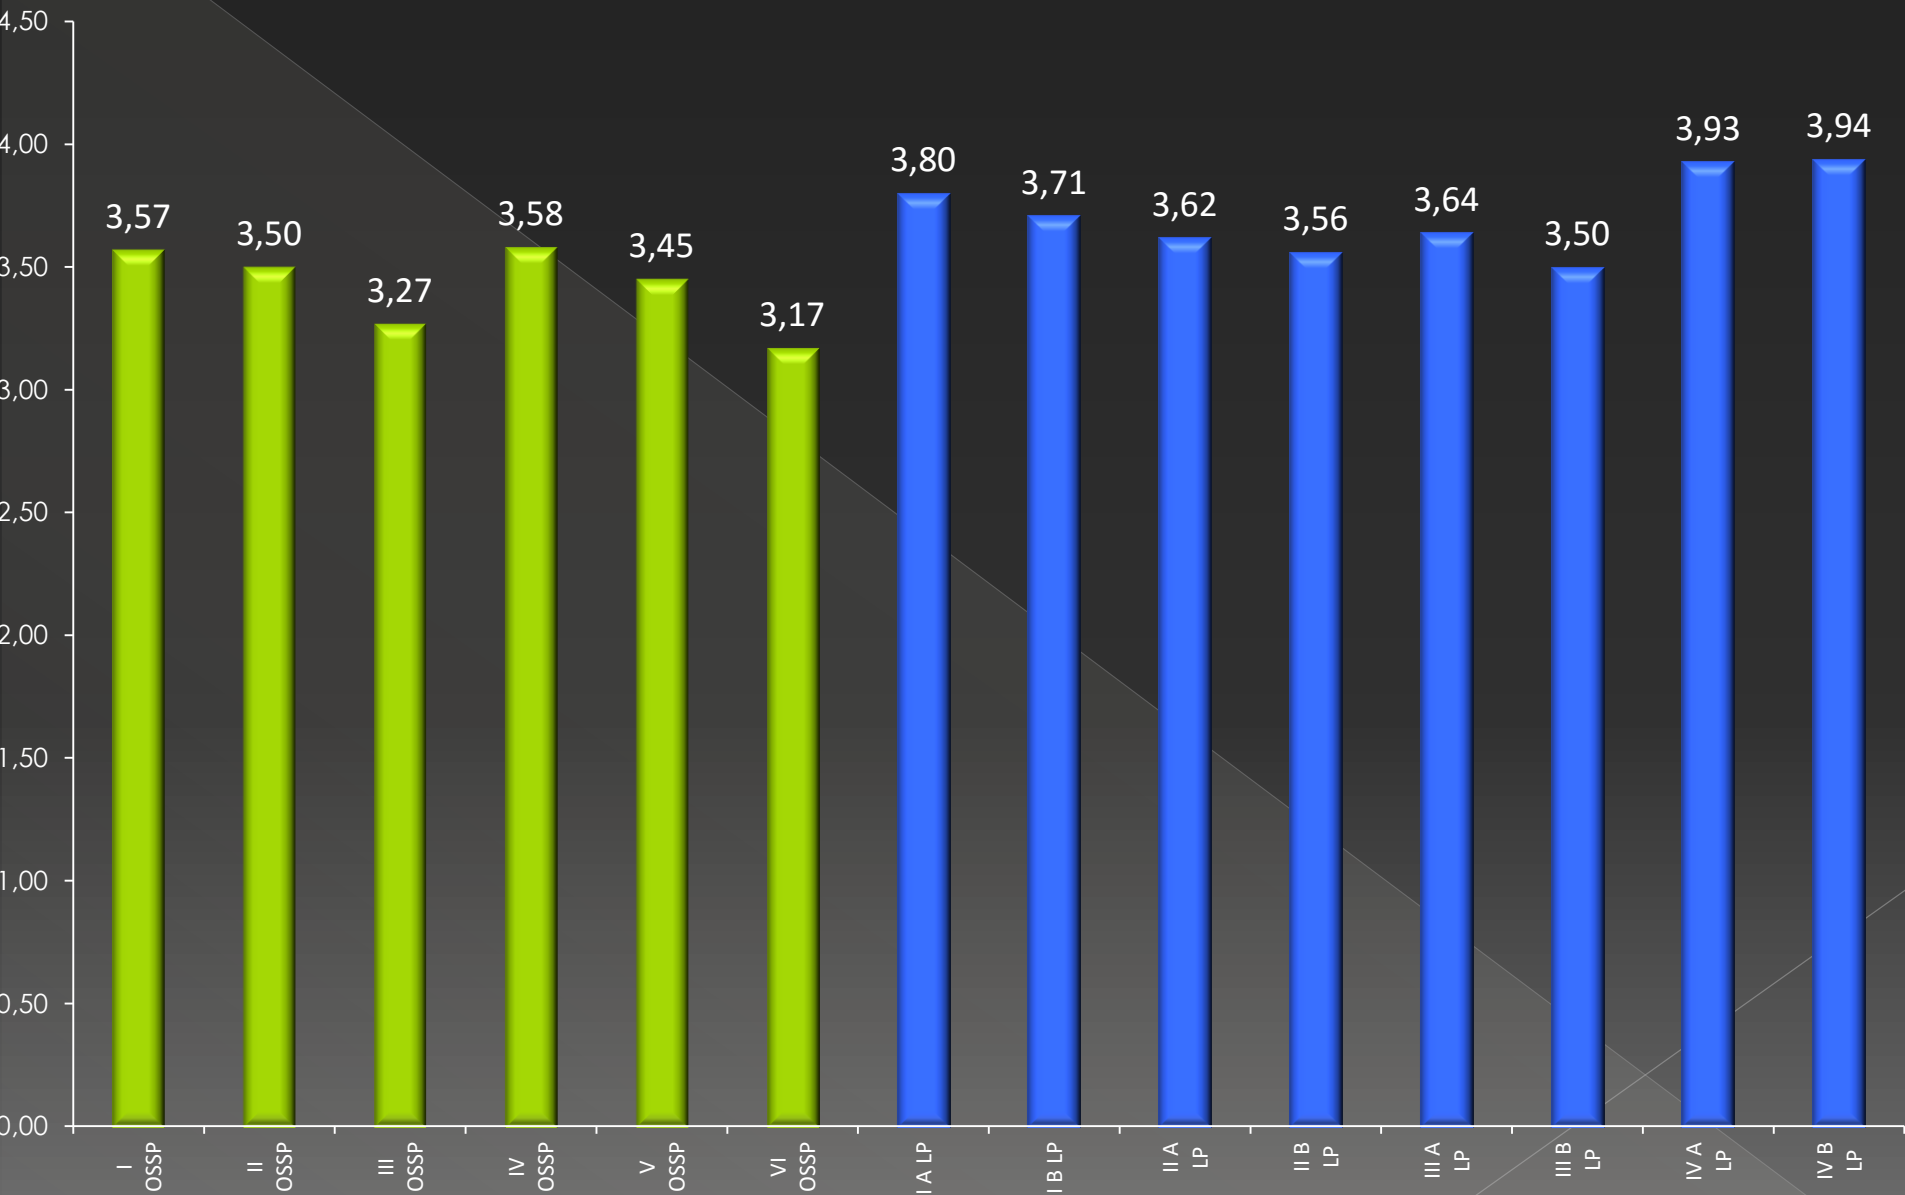

Zestawienie klasyfikacji
śródssemestralnej
– rok szkolny 2015/2016

Średnia klas w OSSP - semestr I rok szkolny 2015/2016

średnia klas w LP - semestr I rok szkolny 2015/2016

Średnia klas w ZPSP – semestr I rok szkolny 2015/2016

frekwencja klas w OSSP - semestr I rok szkolny 2015/2016

frekwencja klas w LP - semestr I rok szkolny 2015/2016

ZPSP - frekwencja klas - semestr I rok szkolny 2015/2016

średnia w OSSP - rok szkolny 2014/2015 i 2015/2016

frekwencja w OSSP - rok szkolny 2014/2015 i 2015/2016

Średnia w LP - rok szkolny 2014/2015 i 2015/2016

frekwencja w LP - rok szkolny 2014/2015 i 2015/2016