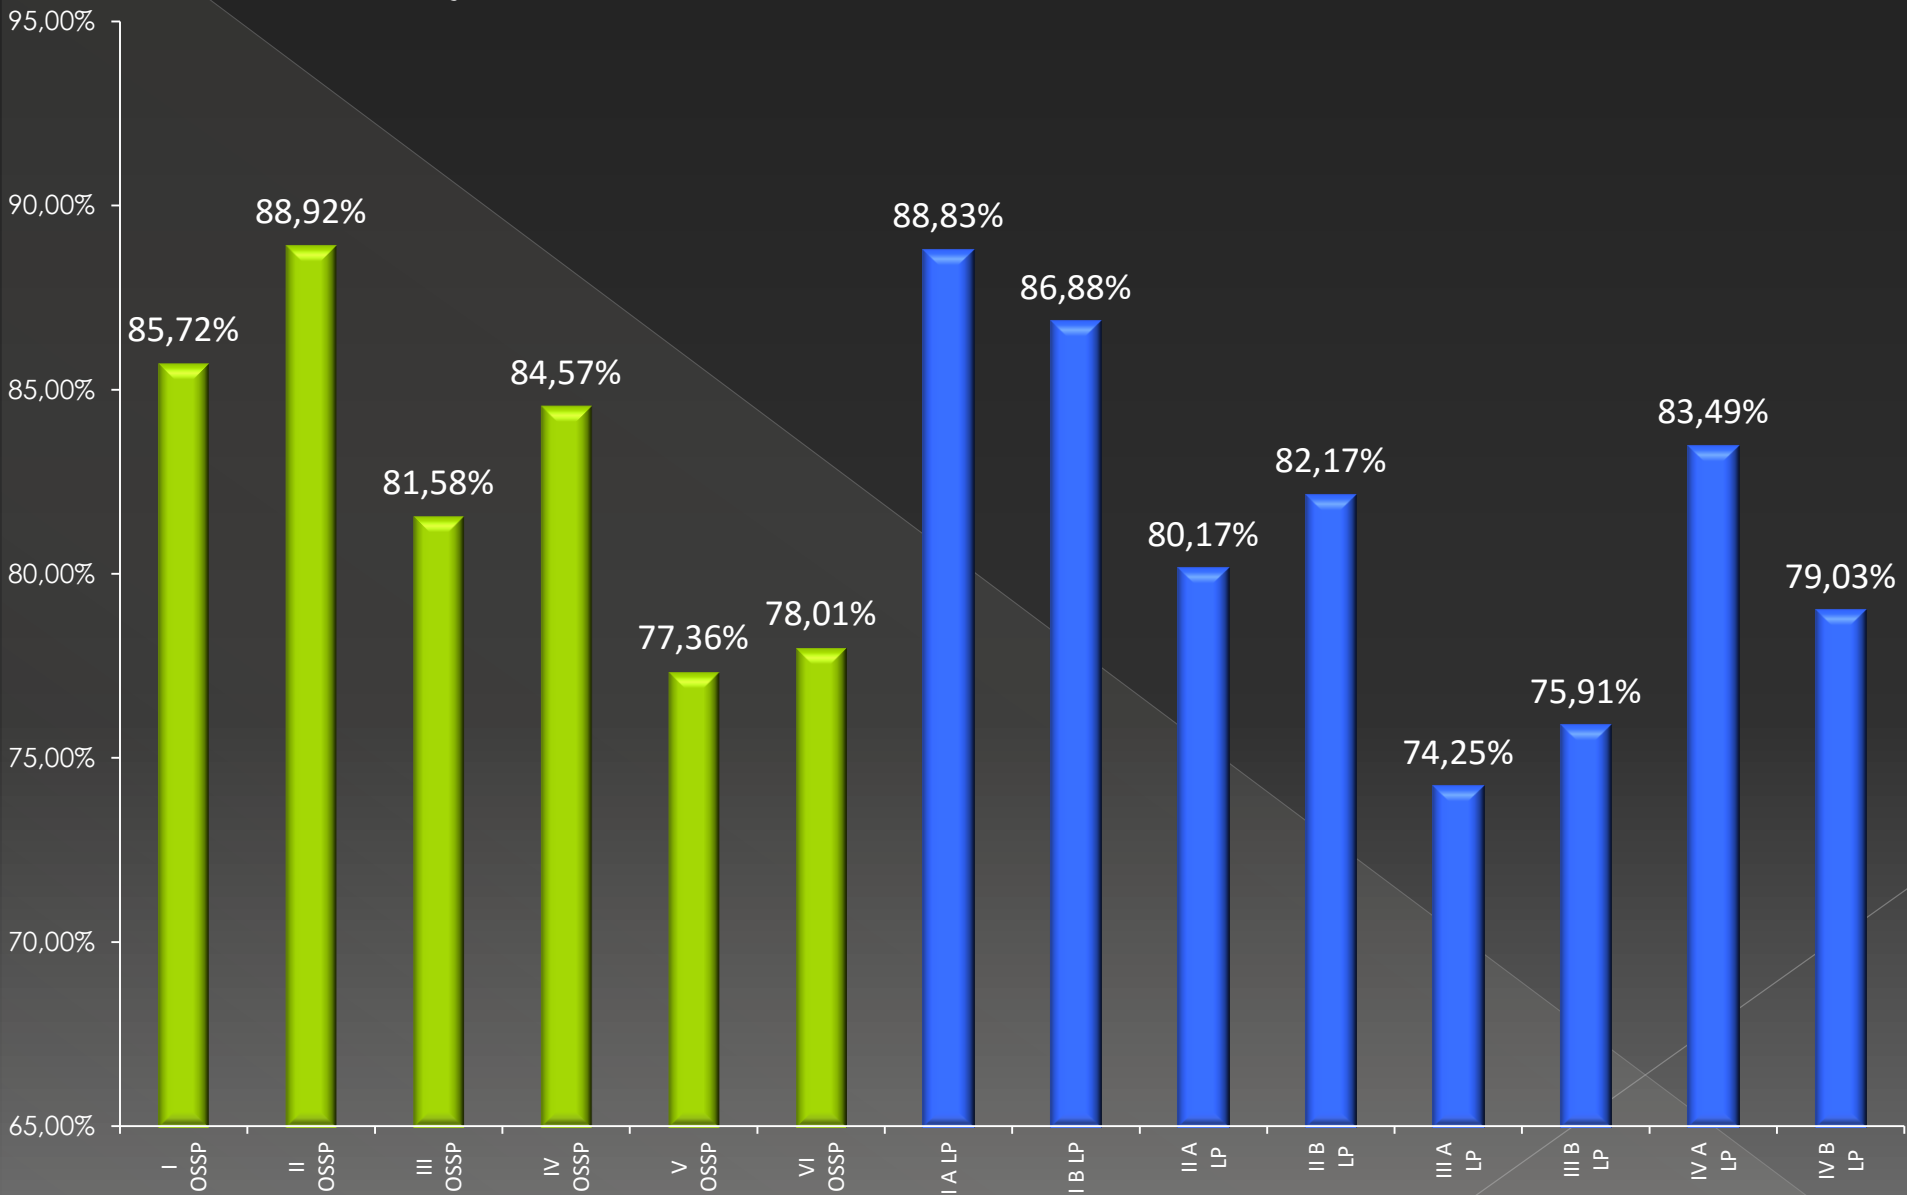

Zestawienie klasyfikacji
śródssemestralnej
– rok szkolny 2015/2016

Średnia klas w OSSP - semestr I rok szkolny 2015/2016

średnia klas w LP - semestr I rok szkolny 2015/2016

Średnia klas w ZPSP – semestr I rok szkolny 2015/2016

frekwencja klas w OSSP - semestr I rok szkolny 2015/2016

frekwencja klas w LP - semestr I rok szkolny 2015/2016

ZPSP - frekwencja klas - semestr I rok szkolny 2015/2016

średnia w OSSP - rok szkolny 2014/2015 i 2015/2016

frekwencja w OSSP - rok szkolny 2014/2015 i 2015/2016

Średnia w LP - rok szkolny 2014/2015 i 2015/2016

frekwencja w LP - rok szkolny 2014/2015 i 2015/2016